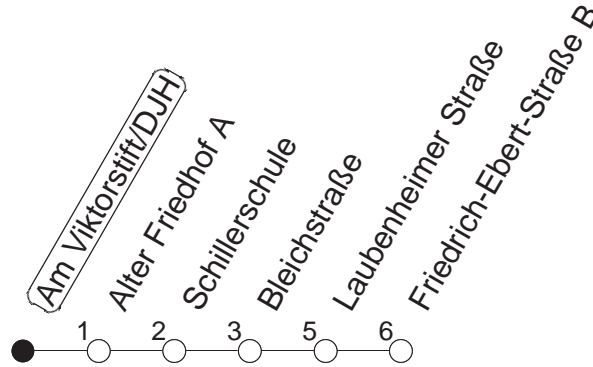

62

Am Viktorstift/DJH

BUS

Weisenau/Friedrich-Ebert-Str.

🕒	Mo.-Fr. (Schule)	Mo.-Fr. (Ferien)	Samstag	Sonn-/Feiertag
4	26 56	26 56		
5	14 35 50	14 35 50		
6	05 26 36 44	05 26 36 44	02 36	
7	01 16 31 _z 46	01 16 31 46	08 38	
8	01 16 31 46	01 16 31 46	08 38	
9	01 16 31 46	01 16 31 46	07 29 46	08 38
10	01 16 31 46	01 16 31 46	01 16 31 46	08 38
11	01 16 31 46	01 16 31 46	01 16 31 46	08 38 51
12	01 16 31 46	01 16 31 46	01 16 31 46	08 21 38 51
13	01 16 31 46	01 16 31 46	01 16 31 46	08 23 38 53
14	01 16 31 46	01 16 31 46	01 16 31 46	08 23 38 53
15	01 16 31 46	01 16 31 46	01 16 31 46	08 23 38 53
16	01 16 31 46	01 16 31 46	01 16 31 46	08 23 38 53
17	01 16 31 46	01 16 31 46	01 16 31 46	08 23 38 53
18	01 16 31 46	01 16 31 46	01 16 31 53	08 23 38 53
19	01 16 31 46	01 16 31 46	08 23 38 53	08 23 38
20	01 16 31 46	01 16 31 46	08 23 38	08 38
21	08 38	08 38	08 38	08 38
22	08 38	08 38	08 38	08 38
23	08 _{fn} 38 _{fn}	08 _{fn} 38 _{fn}	08 38	
0	08 _{fn} 38 _{fn}	08 _{fn} 38 _{fn}	08 38	

z : Ab Friedrich-Ebert-Straße weiter über Am Großberg/Bauhaus - Kurmainz-Kaserne bis Hechtsheim/Schulzentrum

fn : Nur Nacht Freitag auf Samstag und Nacht vor Feiertag auf den Feiertag

gültig ab: 01.04.22

Ferien in Rheinland-Pfalz: 11.04. - 22.04. / 27.05. / 17.06. / 25.07. - 02.09. / 17.10. - 31.10.22.

Weitere Infos im Verkehrs Center Mainz (Tel. 0 61 31 - 12 77 77) und www.mainzer-mobilitaet.de