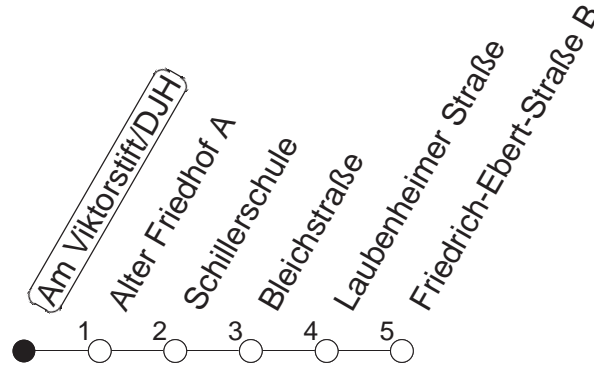

92

Am Viktorstift/DJH

BUS

Weisenau/Friedrich-Ebert-Str.

🕒	Nächte auf Mo.-Fr.		Nächte auf Sa.		Nächte auf Sonn-/Feiertage		Besondere Feiertage*	
	11	41	11	41	11	41	11	41
23	11	41					11	41
0	11						11	
1	11		11	41	11	41	11	
2			11		11		11	
3			11		11		11	
4			11		11		11	
5			11		11		11	
6			11		11		11	
7					11		11 _{So}	
8					11		11 _{So}	

So : Nicht an Samstagmorgen

gültig ab: 13.12.20

* Nächte 25. auf 26. u. 26. auf 27.12.; 01. auf 02.01.; Karfreitag auf -samstag; Ostersonntag auf -montag; 01. auf 02.05; Pfingstsonntag auf -montag

Weitere Infos im Verkehrs Center Mainz (Tel. 0 61 31 - 12 77 77) und www.mainzer-mobilitaet.de