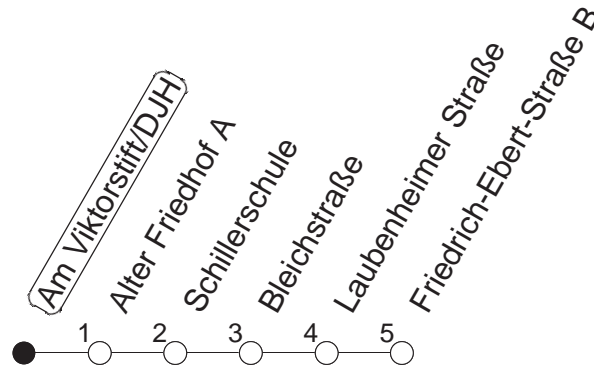

92

Am Viktorstift/DJH

BUS

Weisenau/Friedrich-Ebert-Str.

🕒	Nächte auf Mo.-Fr.		Nächte auf Sa.		Nächte auf Sonn-/Feiertage		Besondere Feiertage*	
	11	41	11	41	11	41	11	41
23	11	41					11	41
0	11						11	
1	11		11	41	11	41	14	
2			11		11		14	
3			11		11		11	
4			11		11		11	
5			11		11		11	
6			11		11		11	
7					11		11 _n	
8					11		11 _n	

_n : Nicht am Morgen des Karsamstags

gültig ab: 01.04.22

* Diese Spalte gilt in den Nächten Karfreitag auf Karsamstag; Ostersonntag auf Ostermontag; Pfingstsonntag auf Pfingstmontag; 02. auf 03.10.22.

Weitere Infos im Verkehrs Center Mainz (Tel. 0 61 31 - 12 77 77) und www.mainzer-mobilitaet.de