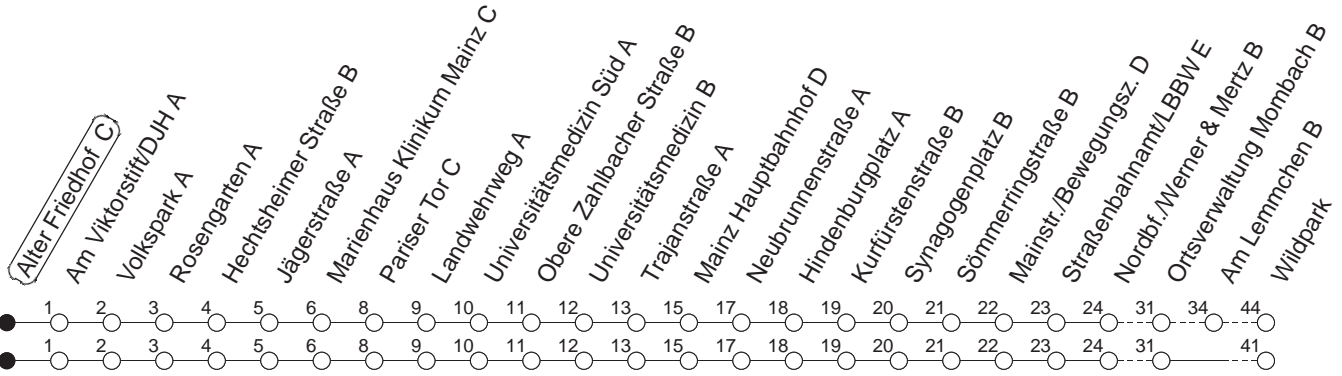

# 92

## Alter Friedhof B

BUS

→ Gonsenheim/Wildpark

🕒	Montag bis Donnerstag	Freitag	Samstag	Sonn- und Feiertag
4			40	40
5			40	40
6				40
7				40
8				
9				
10				
11				
12				
13				
14				
15				
16				
17				
18				
19				
20				
21				
22	40L			40L
23	10L      40L	40L	40L	10L      40L
0	40L	10L      40L	10L      40L	40L
1		40L	40L	
2		40L	40L	
3		40L	40L	

L: Über Am Lemmchen

gültig ab: ab 11.12.2022

In Nächten vor Feiertagen gilt auf dieser Linie der Freitagsfahrplan.

Weitere Infos im Verkehrs Center Mainz (Tel. 0 61 31 - 12 77 77) und [www.mainzer-mobilitaet.de](http://www.mainzer-mobilitaet.de)