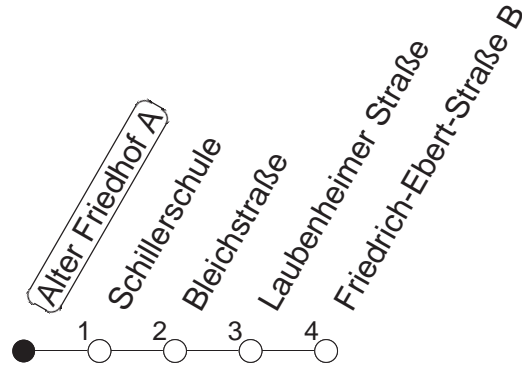

92

Alter Friedhof A

BUS

Weisenau/Friedrich-Ebert-Str.

🕒	Nächte auf Mo.-Fr.		Nächte auf Sa.		Nächte auf Sonn-/Feiertage		Besondere Feiertage*	
23	12	42					12	42
0	12						12	
1	12		12	42	12	42	12	
2			12		12		12	
3			12		12		12	
4			12		12		12	
5			12		12		12	
6			12		12		12	
7					12		12 _{So}	
8					12		12 _{So}	

So : Nicht an Samstagmorgen

gültig ab: 13.12.20

* Nächte 25. auf 26. u. 26. auf 27.12.; 01. auf 02.01.; Karfreitag auf -samstag; Ostersonntag auf -montag; 01. auf 02.05; Pfingstsonntag auf -montag

Weitere Infos im Verkehrs Center Mainz (Tel. 0 61 31 - 12 77 77) und www.mainzer-mobilitaet.de