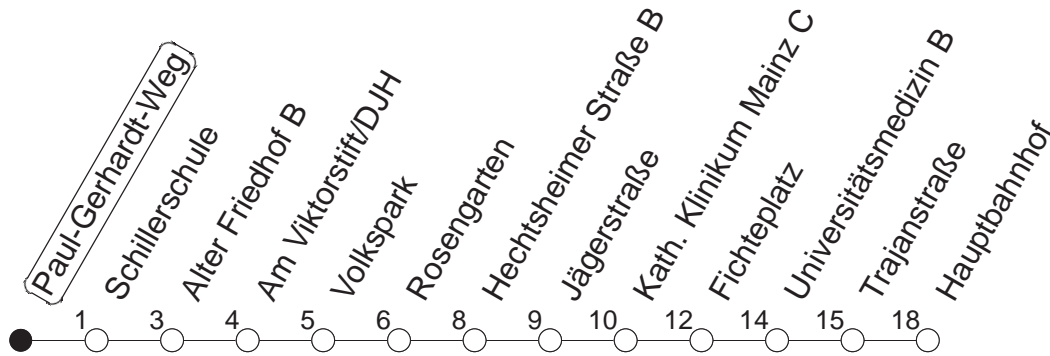

62

Paul-Gerhardt-Weg

BUS

→ Hauptbahnhof

	Mo.-Fr. (Schule)	Mo.-Fr. (Ferien)	Samstag	Sonn-/Feiertag
19				34
20			34	04

gültig ab: 13.12.20

Ferien in RLP: 21.12.20-06.01.21 / 29.03.-06.04. / 25.05.-02.06. / 19.07.-27.08. / 11.10.-22.10.21.