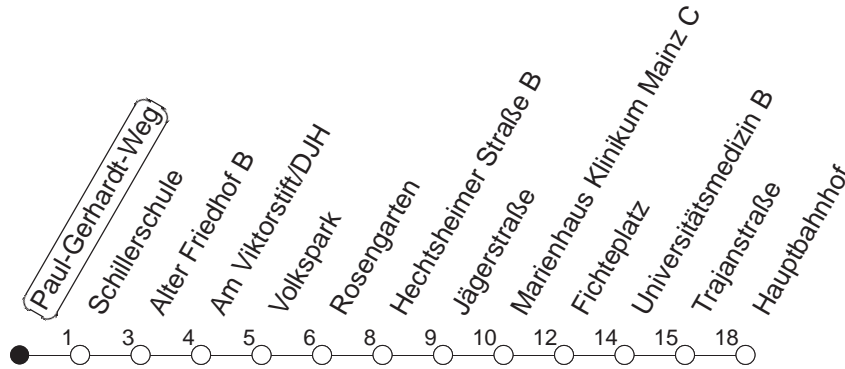

62

Paul-Gerhardt-Weg

BUS

→ Hauptbahnhof

	Mo.-Fr. (Schule)	Mo.-Fr. (Ferien)	Samstag	Sonn-/Feiertag
19				34
20			34	04

gültig ab: 01.04.22

Ferien in Rheinland-Pfalz: 11.04. - 22.04. / 27.05. / 17.06. / 25.07. - 02.09. / 17.10. - 31.10.22.