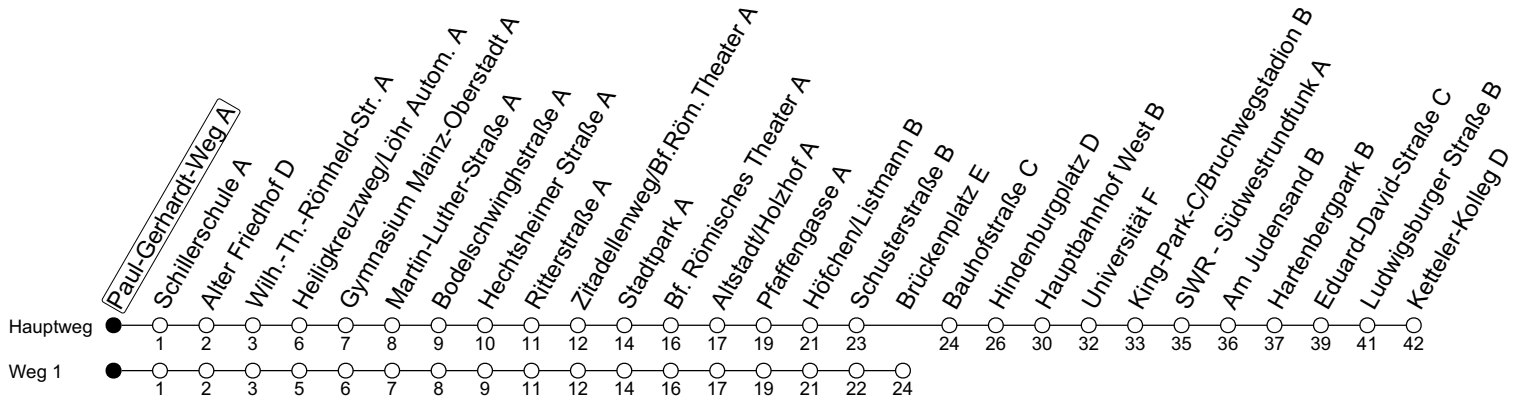

65

Paul-Gerhardt-Weg A

→ Mainz-Hartenberg/Ketteler-Kolleg D

ÖPNV-Sperrung Münsterplatz ab 5.3.

	Mo-Fr (Schul- & Brückentage*)	Mo-Fr (Ferien*)	Samstag	Sa (Ferien RLP*)	Sonn-/Feiertag
5	32 ₁	32 ₁			
6	02 ₁ 32	02 ₁ 32 ₁			
7	01 21 _{NB} 31	01 ₁ 31 ₁			
8	02 32	02 ₁ 32 ₁	02 32	02 ₁ 32 ₁	
9	02 32	02 ₁ 32 ₁	02 32	02 ₁ 32 ₁	
10	02 32	02 ₁ 32 ₁	02 32	02 ₁ 32 ₁	
11	02 32	02 ₁ 32 ₁	02 32	02 ₁ 32 ₁	
12	02 32	02 ₁ 32 ₁	02 32	02 ₁ 32 ₁	31 _a
13	02 32	02 ₁ 32 ₁	02 32	02 ₁ 32 ₁	01 _a 31 _a
14	02 32	02 ₁ 32 ₁	02 32	02 ₁ 32 ₁	01 _a 31 _a
15	02 32	02 ₁ 32 ₁	02 32	02 ₁ 32 ₁	01 _a 31 _a
16	02 32	02 ₁ 32 ₁	02 32	02 ₁ 32 ₁	01 _a 31 _a
17	02 32	02 ₁ 32 ₁	02 32	02 ₁ 32 ₁	01 _a 31 _a
18	02 32	02 ₁ 32 ₁	01 ₁ 31 _a	01 ₁ 31 _a	01 _a 31 _a
19	02 32 ₁	02 ₁ 32 ₁	01 _a 31 _a	01 _a 31 _a	01 _a
20	02 ₁	02 ₁	01 _a	01 _a	

1: fährt Weg 1

a: nur bis Höfchen/Listmann B

NB: Fährt nicht an Brückentagen

gültig ab: 05.03.2025

* Ferien RLP: 21.12.24-08.01.25 / 12.04.-25.04. / 05.07.-17.08. / 11.10.-26.10.25

Weitere Informationen im Verkehrs-Center Mainz (Tel. 0 61 31 - 12 77 77) und www.mainzer-mobilitaet.de