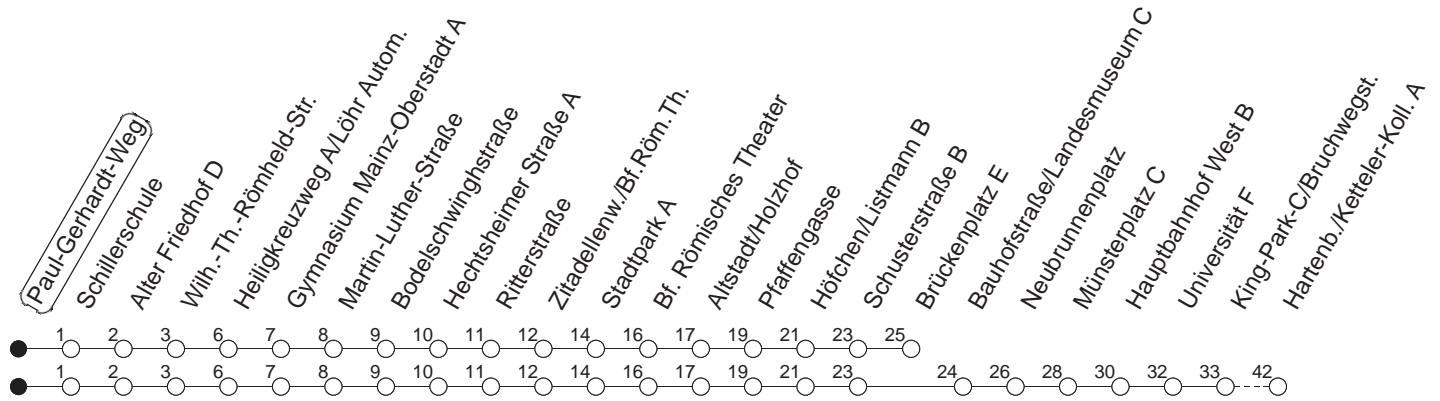

65

Paul-Gerhardt-Weg

BUS

→ Hartenberg/Ketteler-Kolleg

🕒	Mo.-Fr. (Schule)	Mo.-Fr. (Ferien)	Samstag	Sonn-/Feiertag
5	32 _B	32 _B		
6	02 _B 32	02 _B 32		
7	01 21 31	01 31		
8	01 31	01 31	02 32	
9	02 32	02 32	02 32	
10	02 32	02 32	02 32	
11	02 32	02 32	02 32	
12	02 32	02 32	02 32	32 _B
13	02 32	02 32	02 32	02 _B 32 _B
14	02 32	02 32	02 32	02 _B 32 _B
15	02 32	02 32	02 32	02 _B 32 _B
16	02 32	02 32	02 32	02 _B 32 _B
17	02 32	02 32	02 32	02 _B 32 _B
18	02 32	02 32	02 _B 32 _B	02 _B 32 _B
19	02 32 _B	02 32 _B	02 _B 32 _B	02 _B
20	02 _B	02 _B	02 _B	

B : Bis Brückenplatz

gültig ab: 01.04.22

Ferien in Rheinland-Pfalz: 11.04. - 22.04. / 27.05. / 17.06. / 25.07. - 02.09. / 17.10. - 31.10.22.

Weitere Infos im Verkehrs Center Mainz (Tel. 0 61 31 - 12 77 77) und www.mainzer-mobilitaet.de