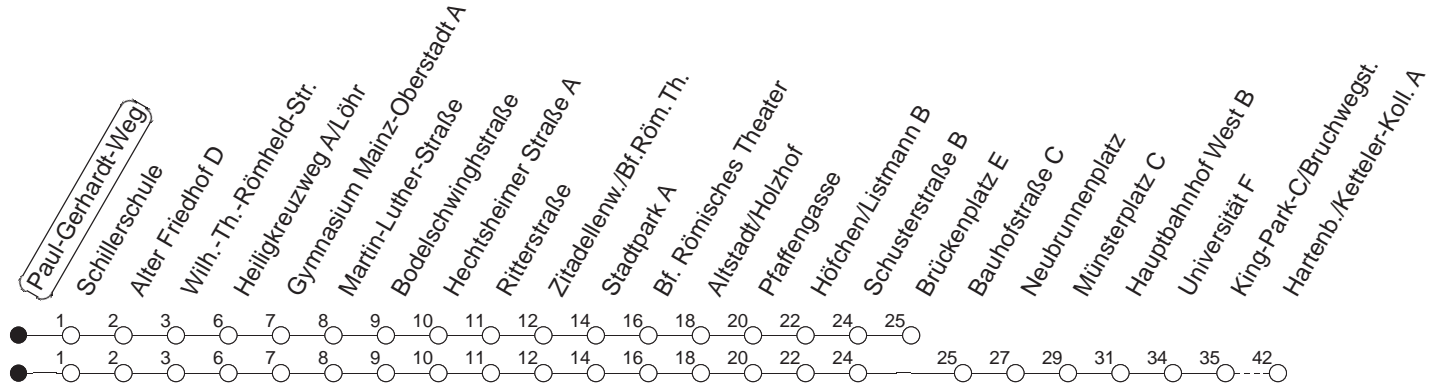

65

Paul-Gerhardt-Weg

BUS

→ Hartenberg/Ketteler-Kolleg

🕒	Mo.-Fr. (Schule)	Mo.-Fr. (Ferien)	Samstag	Sonn-/Feiertag
5	32 _B	32 _B		
6	02 _B 32	02 _B 32		
7	01 21 31	01 31		
8	01 31	01 31	02 32	
9	02 32	02 32	02 32	
10	02 32	02 32	02 32	
11	02 32	02 32	02 32	
12	02 32	02 32	02 32	32 _B
13	02 32	02 32	02 32	02 _B 32 _B
14	02 32	02 32	02 32	02 _B 32 _B
15	02 32	02 32	02 32	02 _B 32 _B
16	02 32	02 32	02 32	02 _B 32 _B
17	02 32	02 32	02 32	02 _B 32 _B
18	02 32	02 32	02 _B 32 _B	02 _B 32 _B
19	02 32 _B	02 32 _B	02 _B 32 _B	02 _B
20	02 _B	02 _B	02 _B	

B : Bis Brückenplatz

gültig ab: 13.12.20

Ferien in RLP: 21.12.20-06.01.21 / 29.03.-06.04. / 25.05.-02.06. / 19.07.-27.08. / 11.10.-22.10.21.

Weitere Infos im Verkehrs Center Mainz (Tel. 0 61 31 - 12 77 77) und www.mainzer-mobilitaet.de