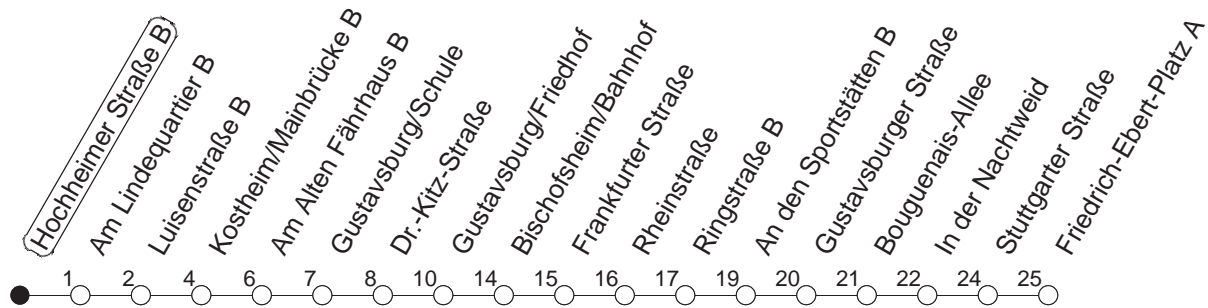

56

Hochheimer Straße B

BUS

→ Ginsheim/
Friedrich-Ebert-Platz

🕒	Mo.-Fr. (Schule)			Mo.-Fr. (Ferien)			Samstag		Sonn-/Feiertag	
4	26			26						
5	12	42		12	42					
6	12	25	55	12	25	55				
7	25 _m	55		25	55		00	30		
8	25	55		25	55		00	30		
9	25	55		25	55		00	25	55	00 30
10	25	55		25	55		25	55	00 30	
11	25	55		25	55		25	55	00 30	
12	25	55		25	55		25	55	00 30	
13	25	55		25	55		25	55	00 30	
14	25	55		25	55		25	55	00 30	
15	25	55		25	55		25	55	00 30	
16	25	55		25	55		25	55	00 30	
17	25	55		25	55		25	55	00 30	
18	25	55		25	55		25		00 30	
19	25	55		25	55		00	30	00 30	
20	30			30			00	30	00 30	
21	00	30		00	30		00	30	00 30	
22	00	30		00	30		00	30	00 30	
23	00	30 _{fn}		00	30 _{fn}		00	30	00	
0	00 _{fn}			00 _{fn}			00			

m : An Schultagen der IGS Mainspitze über IGS Mainspitze zum Friedrich-Ebert-Platz

fn : Nur Nacht Freitag auf Samstag und Nacht vor Feiertag auf den Feiertag

gültig ab: ab 11.12.2022

Ferien in RLP: 23.12.22 - 02.01.23 / 03.04. - 11.04. / 19.05. / 30.05. - 09.06. / 24.07. - 01.09. / 16.10. - 27.10.23