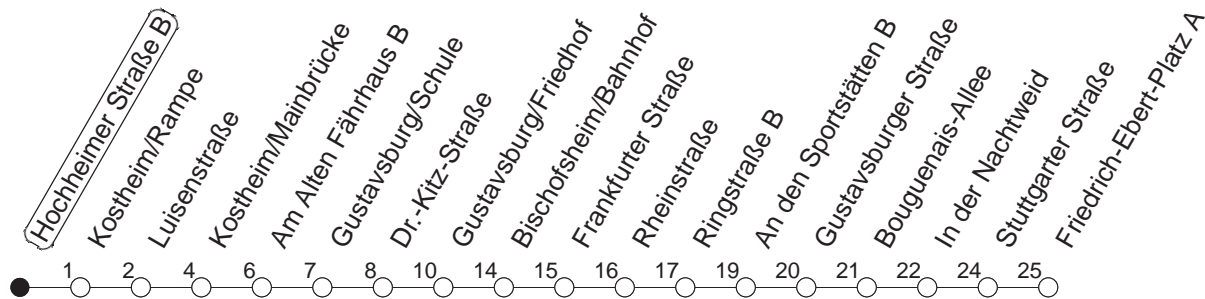

56

Hochheimer Straße B

BUS

→ Ginsheim/
Friedrich-Ebert-Platz

| 🕒 | Mo.-Fr. (Schule) | | | Mo.-Fr. (Ferien) | | | Samstag | | Sonn-/Feiertag | |
|----|------------------|------------------|----|------------------|------------------|----|---------|----|----------------|-------|
| 4 | 26 | | | 26 | | | | | | |
| 5 | 12 | 42 | | 12 | 42 | | | | | |
| 6 | 12 | 25 | 55 | 12 | 25 | 55 | 59 | | | |
| 7 | 25 _m | 55 | | 25 | 55 | | 29 | 59 | | |
| 8 | 25 | 55 | | 25 | 55 | | 29 | 59 | | 59 |
| 9 | 25 | 55 | | 25 | 55 | | 25 | 55 | | 29 59 |
| 10 | 25 | 55 | | 25 | 55 | | 25 | 55 | | 29 59 |
| 11 | 25 | 55 | | 25 | 55 | | 25 | 55 | | 29 59 |
| 12 | 25 | 55 | | 25 | 55 | | 25 | 55 | | 29 59 |
| 13 | 25 | 55 | | 25 | 55 | | 25 | 55 | | 29 59 |
| 14 | 25 | 55 | | 25 | 55 | | 25 | 55 | | 29 59 |
| 15 | 25 | 55 | | 25 | 55 | | 25 | 55 | | 29 59 |
| 16 | 25 | 55 | | 25 | 55 | | 25 | 55 | | 29 59 |
| 17 | 25 | 55 | | 25 | 55 | | 25 | 55 | | 29 59 |
| 18 | 25 | 55 | | 25 | 55 | | 25 | 59 | | 29 59 |
| 19 | 25 | 55 | | 25 | 55 | | 29 | 59 | | 29 59 |
| 20 | 29 | 59 | | 29 | 59 | | 29 | 59 | | 29 59 |
| 21 | 29 | 59 | | 29 | 59 | | 29 | 59 | | 29 59 |
| 22 | 29 | 59 | | 29 | 59 | | 29 | 59 | | 29 59 |
| 23 | 29 _{fn} | 59 _{fn} | | 29 _{fn} | 59 _{fn} | | 29 | 59 | | |
| 0 | 29 _{fn} | 59 _{fn} | | 29 _{fn} | 59 _{fn} | | 29 | 59 | | |

m : An Schultagen der IGS Mainspitze über IGS Mainspitze

fn : Nur Nacht Freitag auf Samstag und Nacht vor Feiertag auf den Feiertag

gültig ab: 13.12.20

Ferien in RLP: 21.12.20-06.01.21 / 29.03.-06.04. / 25.05.-02.06. / 19.07.-27.08. / 11.10.-22.10.21.