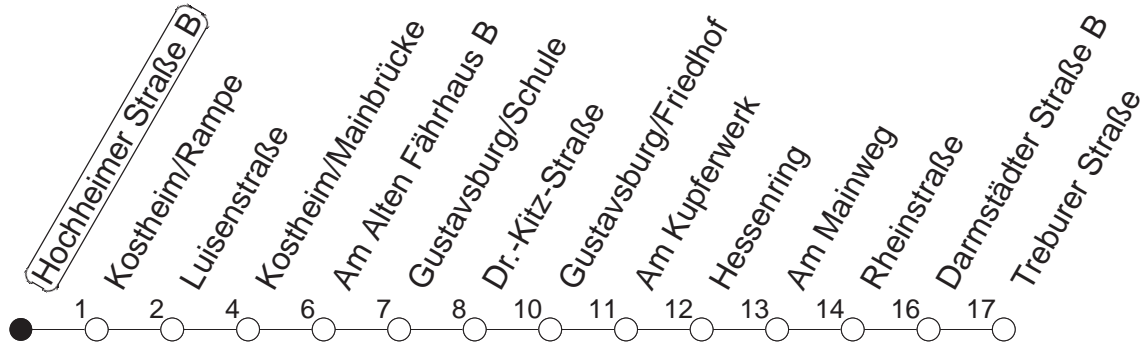

58

Hochheimer Straße B

BUS

→ Bischofsheim/Treburer Str.

🕒	Mo.-Fr. (Schule)		Mo.-Fr. (Ferien)		Samstag		Sonn-/Feiertag
6	40		40				
7	10 _M	40	10	40			
8	10 _M	40	10	40			
9	10	40	10	40	10	40	
10	10	40	10	40	10	40	
11	10	40	10	40	10	40	
12	10	40	10	40	10	40	
13	10	40	10	40	10	40	
14	10	40	10	40	10	40	
15	10	40	10	40	10	40	
16	10	40	10	40	10	40	
17	10	40	10	40	10	40	
18	10	40	10	40	10	40	
19	10	40	10	40			
20	10		10				

M : An Schultagen der IGS Mainspitze ab
 Treburer Straße weiter zur IGS Mainspitze

gültig ab: 13.12.20

Ferien in RLP: 21.12.20-06.01.21 / 29.03.-06.04. / 25.05.-02.06. / 19.07.-27.08. / 11.10.-22.10.21.