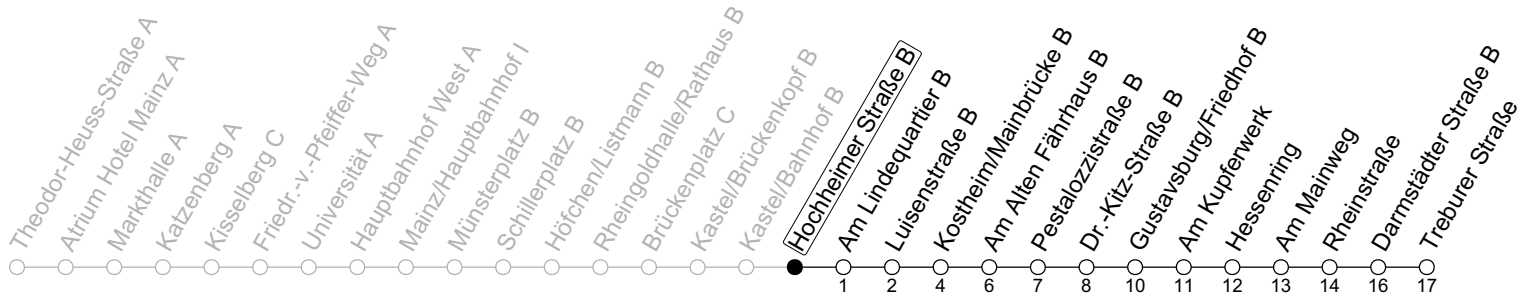

## Hochheimer Straße B

→ Bischofsheim/Treburer Straße

🕒	Montag-Freitag	Samstag
6	40	
7	10 <sub>IG</sub> 40 <sub>IG</sub>	
8	10 40	
9	10 40	10 40
10	10 40	10 40
11	10 40	10 40
12	10 40	10 40
13	10 40	10 40
14	10 40	10 40
15	10 40	10 40
16	10 40	10 40
17	10 40	10 40
18	10 40	10 40
19	10 40	
20	10	

IG : An Schultagen in Hessen bis IGS Mainspitze

gültig ab: 26.08.2024

Ferien RLP: 27.12.23-06.01.24 / 12.-14.02. / 25.03.-02.04. / 10.05. / 21.-31.05. / 15.07.-23.08. / 04.10. / 14.10.-25.10.24  
 Weitere Informationen im Verkehrs-Center Mainz (Tel. 0 61 31 - 12 77 77) und [www.mainzer-mobilitaet.de](http://www.mainzer-mobilitaet.de)