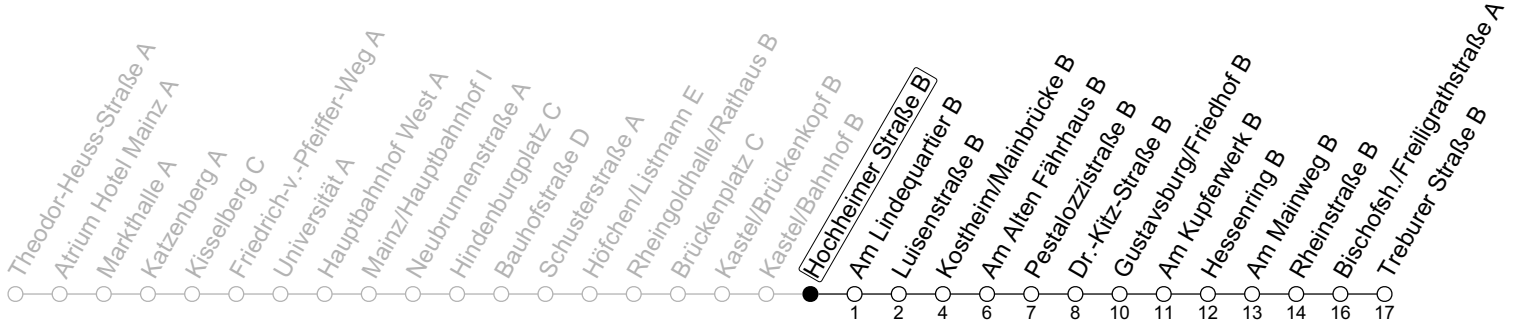

58

Hochheimer Straße B

→ Bischofsheim/Treburer Straße B

ÖPNV-Sperrung Münsterplatz ab 5.3.

🕒	Montag-Freitag	Samstag
6	40	
7	10 _t 40 _t	
8	10 40	
9	10 40	10 40
10	10 40	10 40
11	10 40	10 40
12	10 40	10 40
13	10 40	10 40
14	10 40	10 40
15	10 40	10 40
16	10 40	10 40
17	10 40	10 40
18	10 40	10 40
19	10 40	
20	10	

t: An Schultagen in Hessen ab Treburer Straße weiter bis IGS Mainspitze

gültig ab: 05.03.2025

Ferien RLP: 21.12.24-08.01.25 / 12.04.-25.04. / 05.07.-17.08. / 11.10.-26.10.25

Weitere Informationen im Verkehrs-Center Mainz (Tel. 0 61 31 - 12 77 77) und www.mainzer-mobilitaet.de