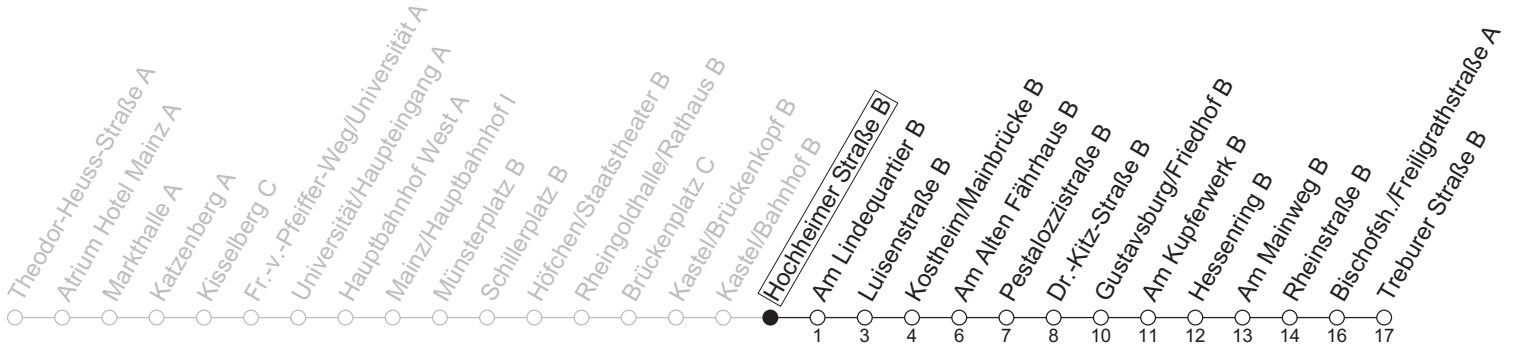

# 58

## Hochheimer Straße B

→ Bischofsheim/Treburer Straße B

	Montag-Freitag	Samstag
6	39	
7	09 <sup>IGS</sup> 39 <sup>IGS</sup>	
8	09 39	
9	09 39	10 39
10	09 39	09 39
11	09 39	09 39
12	09 39	09 39
13	09 39	09 39
14	09 39	09 39
15	09 39	09 39
16	09 39	09 39
17	09 39	09 39
18	09 39	09 39
19	09 39	
20	09	

IGS: An Schultagen bis IGS Mainspitze

gültig ab: 13.04.2026

Ferien RLP: 20.12.25-07.01.26 / 16.-17.02. / 28.03.-12.04. / 15.05. / 05.06. / 27.06.-09.08. / 03.10.-18.10.26

Weitere Informationen im Verkehrs-Center Mainz (Tel. 0 61 31 - 12 77 77) und [www.mainzer-mobilitaet.de](http://www.mainzer-mobilitaet.de)