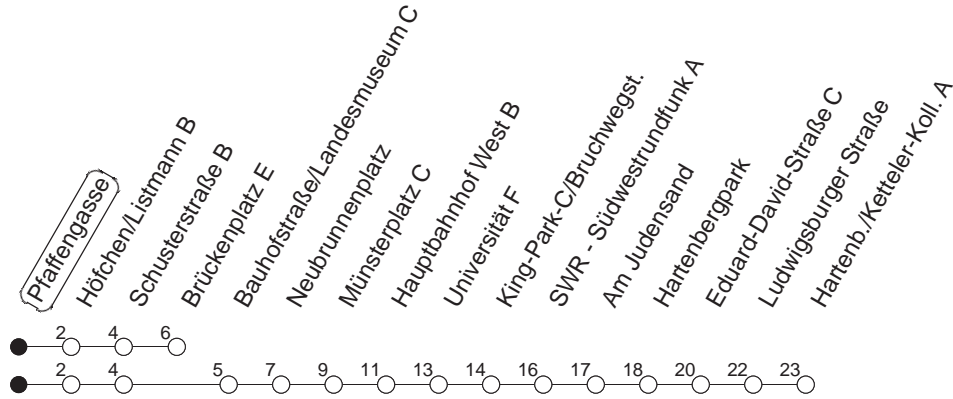

65

Pfaffengasse

BUS

→ Hartenberg/Ketteler-Kolleg

🕒	Mo.-Fr. (Schule)			Mo.-Fr. (Ferien)		Samstag		Sonn-/Feiertag	
5	53 _B			53 _B					
6	20 _B	51		20 _B	51				
7	21	41	51	21	51				
8	21	51		21	51	20	51		
9	21	51		21	51	21	51		
10	21	51		21	51	21	51		
11	21	51		21	51	21	51		
12	21	51		21	51	21	51	51 _B	
13	21	51		21	51	21	51	21 _B	51 _B
14	21	51		21	51	21	51	21 _B	51 _B
15	21	51		21	51	21	51	21 _B	51 _B
16	21	51		21	51	21	51	21 _B	51 _B
17	21	51		21	51	21	51	21 _B	51 _B
18	21	51		21	51	20 _B	50 _B	21 _B	51 _B
19	21	51 _B		21	51 _B	20 _B	50 _B	21 _B	
20	21 _B			21 _B		20 _B			

_B : Bis Brückenplatz

gültig ab: 01.04.22

Ferien in Rheinland-Pfalz: 11.04. - 22.04. / 27.05. / 17.06. / 25.07. - 02.09. / 17.10. - 31.10.22.

Weitere Infos im Verkehrs Center Mainz (Tel. 0 61 31 - 12 77 77) und www.mainzer-mobilitaet.de