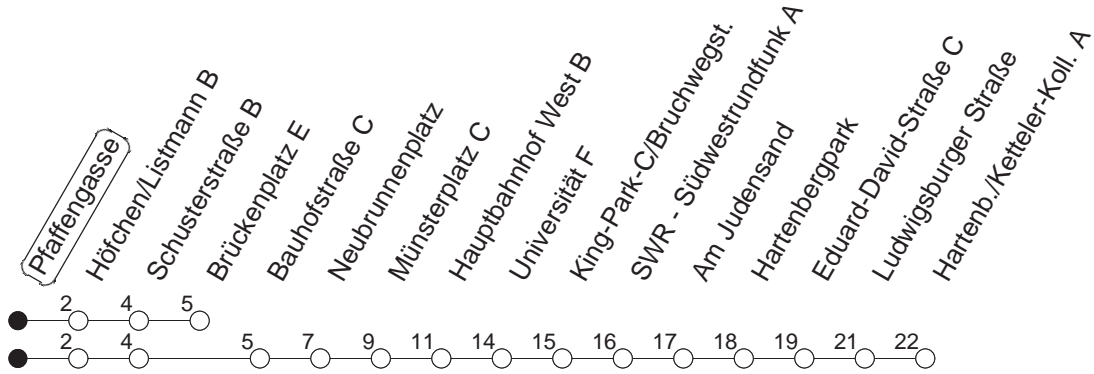

## Pfaffengasse

BUS

→ Hartenberg/Ketteler-Kolleg

🕒	Mo.-Fr. (Schule)		Mo.-Fr. (Ferien)		Samstag		Sonn-/Feiertag		
5	50 <sub>B</sub>		50 <sub>B</sub>						
6	21 <sub>B</sub>	52	21 <sub>B</sub>	52					
7	22	42	52	22	52				
8	22	52		22	52	20	52		
9	22	52		22	52	22	52		
10	22	52		22	52	22	52		
11	22	52		22	52	22	52		
12	22	52		22	52	22	52	51 <sub>B</sub>	
13	22	52		22	52	22	52	21 <sub>B</sub>	51 <sub>B</sub>
14	22	52		22	52	22	52	21 <sub>B</sub>	51 <sub>B</sub>
15	22	52		22	52	22	52	21 <sub>B</sub>	51 <sub>B</sub>
16	22	52		22	52	22	52	21 <sub>B</sub>	51 <sub>B</sub>
17	22	52		22	52	22	52	21 <sub>B</sub>	51 <sub>B</sub>
18	22	52		22	52	21 <sub>B</sub>	51 <sub>B</sub>	21 <sub>B</sub>	51 <sub>B</sub>
19	22	52 <sub>B</sub>		22	52 <sub>B</sub>	21 <sub>B</sub>	51 <sub>B</sub>	21 <sub>B</sub>	
20	22 <sub>B</sub>			22 <sub>B</sub>		21 <sub>B</sub>			

B : Bis Brückenplatz

gültig ab: 13.12.20

Ferien in RLP: 21.12.20-06.01.21 / 29.03.-06.04. / 25.05.-02.06. / 19.07.-27.08. / 11.10.-22.10.21.

Weitere Infos im Verkehrs Center Mainz (Tel. 0 61 31 - 12 77 77) und [www.mainzer-mobilitaet.de](http://www.mainzer-mobilitaet.de)