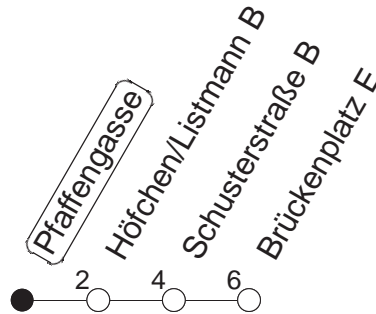

66

Pfaffengasse

BUS

→ Altstadt/Brückenplatz

	Mo.-Fr. (Schule)	Mo.-Fr. (Ferien)	Samstag	Sonn-/Feiertag
6	59	59		
7	14 29 39 44 54 59	14 29 44 59		
8	14 29 44 59	14 29 44 59		
9	14	14		
10				
11				
12				
13	29 44 59	29 44 59		
14	14 29 44 59	14 29 44 59		
15	14 29 44 59	14 29 44 59		
16	14 29 44 59	14 29 44 59		
17	14 29 44 59	14 29 44 59		
18	14 29 44	14 29 44		

gültig ab: 17.10.22

Ferien in Rheinland-Pfalz: 11.04. - 22.04. / 27.05. / 17.06. / 25.07. - 02.09. / 17.10. - 31.10.22.

Weitere Infos im Verkehrs Center Mainz (Tel. 0 61 31 - 12 77 77) und www.mainzer-mobilitaet.de