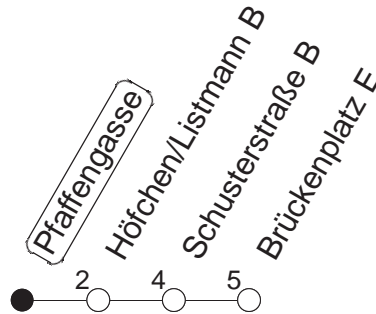

66

Pfaffengasse

BUS

→ Altstadt/Brückenplatz

🕒	Mo.-Fr. (Schule)						Mo.-Fr. (Ferien)				Samstag	Sonn-/Feiertag
7	00	15	30	40	45	55	00	15	30	45		
8	00	15	30	45			00	15	30	45		
9	00	15					00	15				
10												
11												
12												
13	30	45					30	45				
14	00	15	30	45			00	15	30	45		
15	00	15	30	45			00	15	30	45		
16	00	15	30	45			00	15	30	45		
17	00	15	30	45			00	15	30	45		
18	00	15	30	45			00	15	30	45		

gültig ab: 13.12.20

Ferien Mainz: 21.12.20-05.01.21 / 15./16.02. / 29.03.-06.04. / 25.05.-04.06. / 14.05. / 19.07.-27.08. / 11.10.-22.10.21.

Weitere Infos im Verkehrs Center Mainz (Tel. 0 61 31 - 12 77 77) und www.mainzer-mobilitaet.de