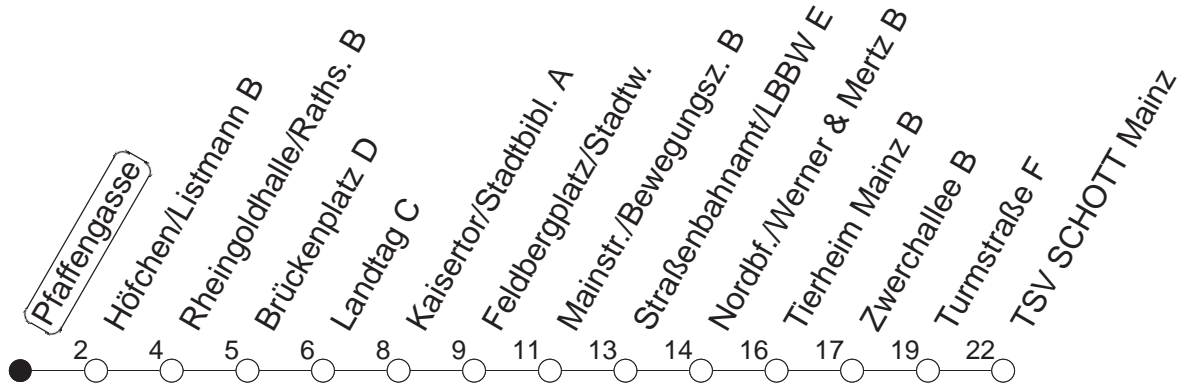

71

Pfaffengasse

BUS

→ Gonsenheim/TSV SCHOTT
Mainz

🕒	Mo.-Fr. (Schule)			Mo.-Fr. (Ferien)		Samstag		Sonn-/Feiertag
6	45			45				
7	15	35 _A	45	15	45			
8	10 _A	15	45	15	45	45 _A		
9	15	45		15	45	15 _A	45 _A	
10	15	45		15	45	15 _A	45 _A	
11	15	45		15	45	15 _A	45 _A	
12	15	45		15	45	15 _A	45 _A	
13	15	45		15	45	15 _A	45 _A	
14	15	45		15	45	15 _A	45 _A	
15	15	45		15	45	15 _A	45 _A	
16	15	45		15	45	15 _A	45 _A	
17	15	45		15	45	15 _A	45 _A	
18	15 _A	45 _A		15 _A	45 _A	15 _A	45 _A	
19	15 _A	45 _A		15 _A	45 _A	15 _A	45 _A	
20	15 _A	45 _A		15 _A	45 _A			

A : Nur bis Straßenbahnamt/LBBW

gültig ab: 13.12.20

Ferien in RLP: 21.12.20-06.01.21 / 29.03.-06.04. / 25.05.-02.06. / 19.07.-27.08. / 11.10.-22.10.21.

Weitere Infos im Verkehrs Center Mainz (Tel. 0 61 31 - 12 77 77) und www.mainzer-mobilitaet.de