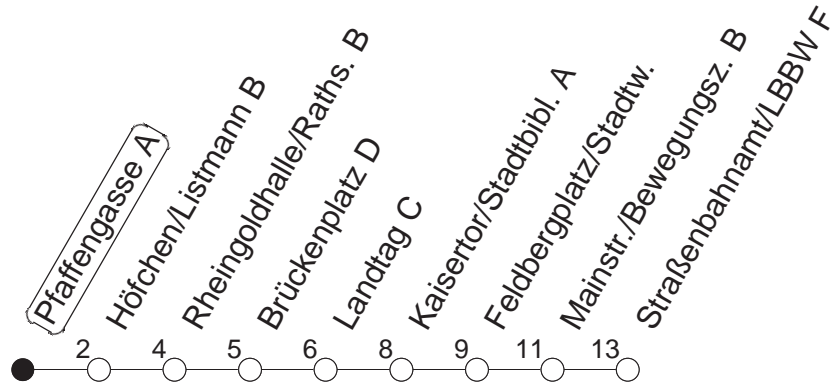

71

Pfaffengasse A

BUS

→ Gonsenheim/TSV SCHOTT
Mainz

🕒	Mo.-Fr. (Schule)			Mo.-Fr. (Ferien)		Samstag		Sonn-/Feiertag
6	45 _A			45 _A				
7	15 _A	35 _A	45 _A	15 _A	45 _A			
8	10 _A	15 _A	45 _A	15 _A	45 _A	45 _A		
9	15 _A	45 _A		15 _A	45 _A	15 _A	45 _A	
10	15 _A	45 _A		15 _A	45 _A	15 _A	45 _A	
11	15 _A	45 _A		15 _A	45 _A	15 _A	45 _A	
12	15 _A	45 _A		15 _A	45 _A	15 _A	45 _A	
13	15 _A	45 _A		15 _A	45 _A	15 _A	45 _A	
14	15 _A	45 _A		15 _A	45 _A	15 _A	45 _A	
15	15 _A	45 _A		15 _A	45 _A	15 _A	45 _A	
16	15 _A	45 _A		15 _A	45 _A	15 _A	45 _A	
17	15 _A	45 _A		15 _A	45 _A	15 _A	45 _A	
18	15 _A	45 _A		15 _A	45 _A	15 _A	45 _A	
19	15 _A	45 _A		15 _A	45 _A	15 _A	45 _A	
20	15 _A	45 _A		15 _A	45 _A			

A : Nur bis Straßenbahnamt/LBBW

gültig ab: ab 11.12.2022

Ferien in RLP: 23.12.22 - 02.01.23 / 03.04. - 11.04. / 19.05. / 30.05. - 09.06. / 24.07. - 01.09. / 16.10. - 27.10.23

Weitere Infos im Verkehrs Center Mainz (Tel. 0 61 31 - 12 77 77) und www.mainzer-mobilitaet.de