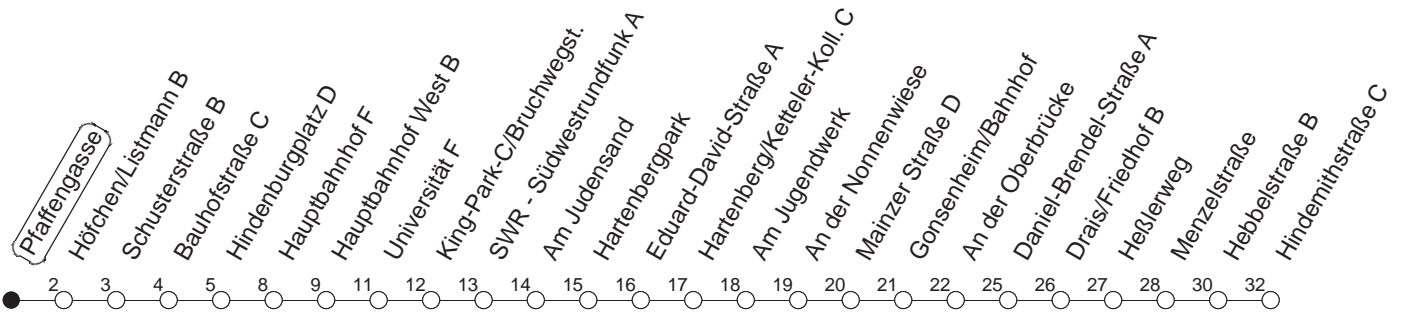

93

Pfaffengasse

BUS

Lerchenberg/Hindemithstraße

	Nächte auf Mo.-Fr.	Nächte auf Sa.	Nächte auf Sonn-/Feiertage	Besondere Feiertage*
22	47			47
23	17 47			17 47
0	47	47	47	47
1	47 _H	17 47	17 47	47
2		47 _x	47 _x	47 _x
3		47	47	47
4		47	47	47
5		47	47	47
6			47	47 _{So}
7			47	47 _{So}

H : Nur bis Hauptbahnhof

So : Nicht an Samstagmorgen

x : Ab Hindemithstraße weiter über Klein-Winternheim nach Ober-Olm

gültig ab: 13.12.20

* Nächte 25. auf 26. u. 26. auf 27.12.; 01. auf 02.01.; Karfreitag auf -samstag; Ostersonntag auf -montag; 01. auf 02.05; Pfingstsonntag auf -montag