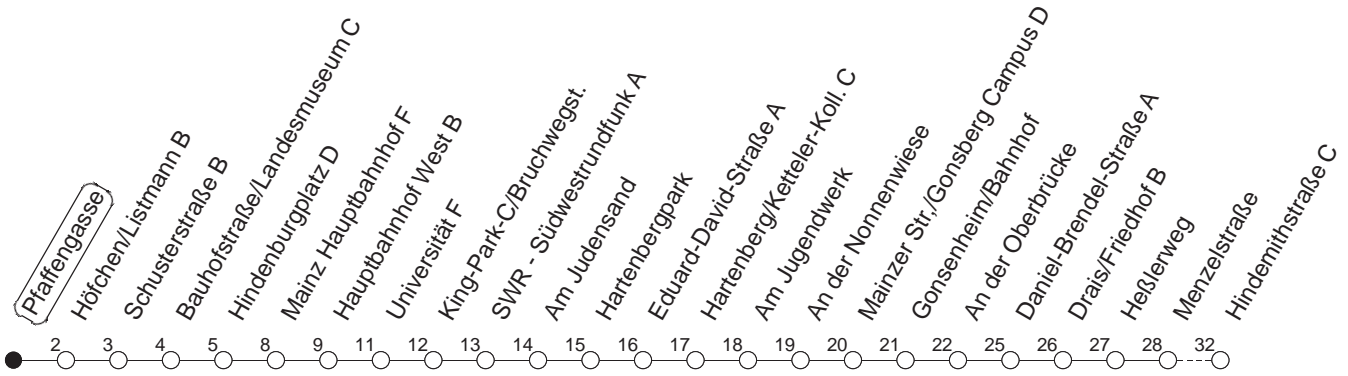

93

Pfaffengasse

BUS

Lerchenberg/Hindemithstraße

🕒	Nächte auf Mo.-Fr.	Nächte auf Sa.	Nächte auf Sonn-/Feiertage	Besondere Feiertage*
22	47			47
23	17 47			17 47
0	47	47	47	47
1	47 _H	17 _x 47	17 _x 47	47
2		47 _x	47 _x	47 _x
3		47	47	47
4		47	47	47
5		47	47	47
6			47	47 _n
7			47	47 _n

H : Nur bis Hauptbahnhof

n : Nicht am Morgen des Karsamstags

x : Ab Hindemithstraße weiter über Klein-Winternheim nach Ober-Olm

gültig ab: 01.04.22

* Diese Spalte gilt in den Nächten Karfreitag auf Karsamstag; Ostersonntag auf Ostermontag; Pfingstsonntag auf Pfingstmontag; 02. auf 03.10.22.