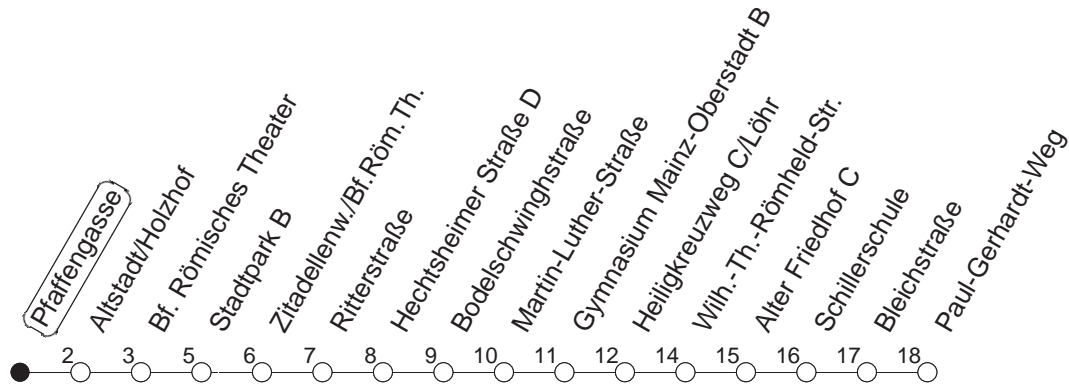

65

Pfaffengasse

BUS

Weisenau/Paul-Gerhardt-Weg

🕒	Mo.-Fr. (Schule)				Mo.-Fr. (Ferien)		Samstag		Sonn-/Feiertag	
6	40				40					
7	10	22 _H	37 _H	40	10	40				
8	10	40			10	40				
9	10	40			10	40	10	40		
10	10	40			10	40	10	40		
11	10	40			10	40	10	40		
12	10	40			10	40	10	40		
13	10	40			10	40	10	40	12	42
14	10	40			10	40	10	40	12	42
15	10	40			10	40	10	40	12	42
16	10	40			10	40	10	40	12	42
17	10	40			10	40	10	40	12	42
18	10	40			10	40	10	40	12	42
19	10	40			10	40	12	42	12	42
20	10				10		12			

H : Nur bis Heiligkreuzweg/Löhr Automeile

gültig ab: 13.12.20

Ferien in RLP: 21.12.20-06.01.21 / 29.03.-06.04. / 25.05.-02.06. / 19.07.-27.08. / 11.10.-22.10.21.

Weitere Infos im Verkehrs Center Mainz (Tel. 0 61 31 - 12 77 77) und www.mainzer-mobilitaet.de