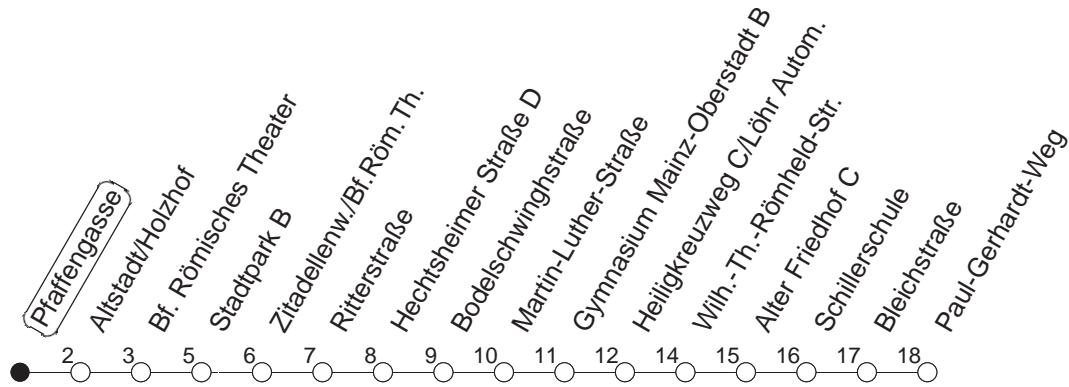

65

Pfaffengasse

BUS

Weisenau/Paul-Gerhardt-Weg

🕒	Mo.-Fr. (Schule)				Mo.-Fr. (Ferien)		Samstag		Sonn-/Feiertag	
6	40				40					
7	10	22_H	37_H	40	10	40				
8	10	40			10	40				
9	10	40			10	40	10	40		
10	10	40			10	40	10	40		
11	10	40			10	40	10	40		
12	10	40			10	40	10	40		
13	10	40			10	40	10	40	12	42
14	10	40			10	40	10	40	12	42
15	10	40			10	40	10	40	12	42
16	10	40			10	40	10	40	12	42
17	10	40			10	40	10	40	12	42
18	10	40			10	40	10	40	12	42
19	10	40			10	40	12	42	12	42
20	10				10		12			

H : Nur bis Heiligkreuzweg/Löhr Automeile

gültig ab: 01.04.22

Ferien in Rheinland-Pfalz: 11.04. - 22.04. / 27.05. / 17.06. / 25.07. - 02.09. / 17.10. - 31.10.22.

Weitere Infos im Verkehrs Center Mainz (Tel. 0 61 31 - 12 77 77) und www.mainzer-mobilitaet.de