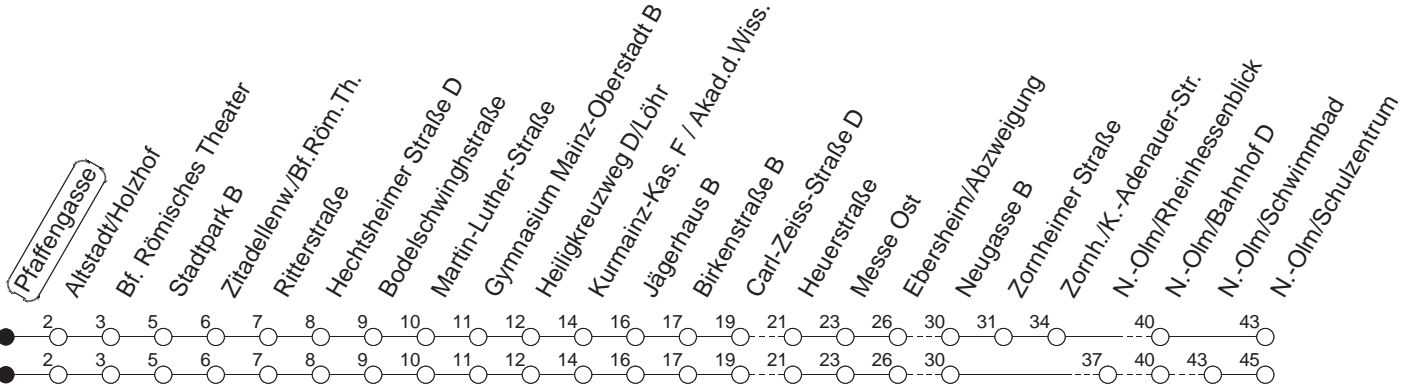

## Pfaffengasse

BUS

→ Nieder-Olm/Schulzentrum

🕒	Mo.-Fr. (Schule)	Mo.-Fr. (Ferien)	Samstag	Sonn-/Feiertag
6	17 <sub>g</sub> 32 <sub>r</sub> 47 <sub>EB</sub>	17 <sub>g</sub> 32 <sub>r</sub> 47 <sub>EB</sub>		
7	02 <sub>r</sub> 17 <sub>g</sub> 32 <sub>r</sub> 47 <sub>g</sub>	02 <sub>r</sub> 17 <sub>g</sub> 32 <sub>r</sub> 47 <sub>g</sub>		
8	02 <sub>r</sub> 17 <sub>g</sub> 32 <sub>r</sub>	02 <sub>r</sub> 17 <sub>g</sub> 32 <sub>r</sub>		
9				
10				
11				
12				
13	02 <sub>r</sub> 17 <sub>z</sub> 32 <sub>r</sub> 47 <sub>z</sub>	02 <sub>r</sub> 17 <sub>z</sub> 32 <sub>r</sub> 47 <sub>z</sub>		
14	02 <sub>r</sub> 17 <sub>z</sub> 32 <sub>r</sub> 47 <sub>z</sub>	02 <sub>r</sub> 17 <sub>z</sub> 32 <sub>r</sub> 47 <sub>z</sub>		
15	02 <sub>r</sub> 17 <sub>z</sub> 32 <sub>r</sub> 47 <sub>z</sub>	02 <sub>r</sub> 17 <sub>z</sub> 32 <sub>r</sub> 47 <sub>z</sub>		
16	02 <sub>r</sub> 17 <sub>z</sub> 32 <sub>r</sub> 47 <sub>z</sub>	02 <sub>r</sub> 17 <sub>z</sub> 32 <sub>r</sub> 47 <sub>z</sub>		
17	02 <sub>r</sub> 17 <sub>z</sub> 32 <sub>r</sub> 47 <sub>z</sub>	02 <sub>r</sub> 17 <sub>z</sub> 32 <sub>r</sub> 47 <sub>z</sub>		
18	02 <sub>r</sub> 17 <sub>z</sub> 32 <sub>r</sub>	02 <sub>r</sub> 17 <sub>z</sub> 32 <sub>r</sub>		

g : Über Robert-Bosch-Straße und Zornheim  
r : Über Nieder-Olm/Rheinessenblick

EB : Bis Ebersheim/Zornheimer Straße, über Robert-Bosch-Straße  
z : Über Zornheim

gültig ab: 13.12.20

Ferien Mainz: 21.12.20-05.01.21 / 15./16.02. / 29.03.-06.04. / 25.05.-04.06. / 14.05. / 19.07.-27.08. / 11.10.-22.10.21.