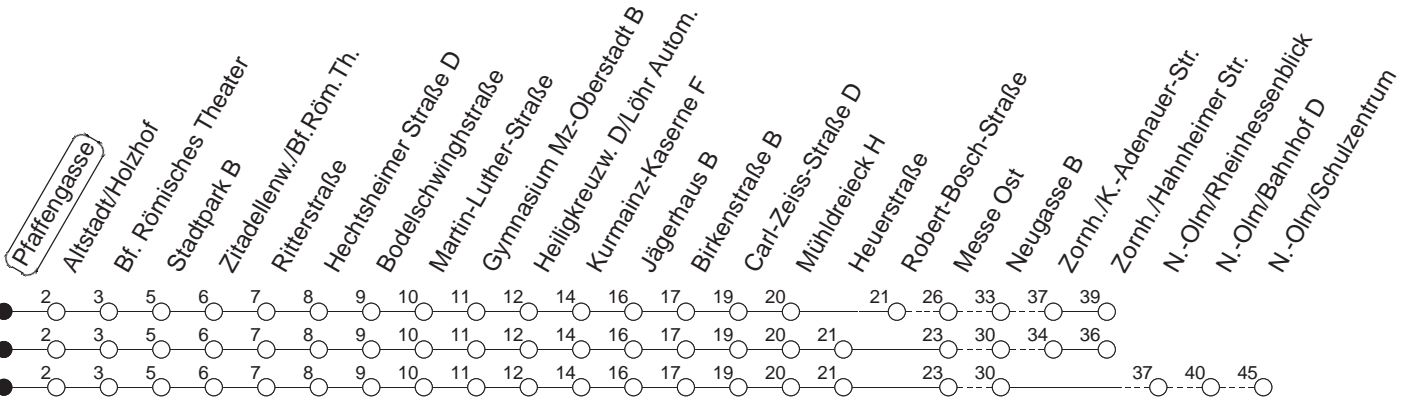

66

Pfaffengasse

BUS

→ Nieder-Olm/Schulzentr. bzw. Zornheim/Hahnheimer Str.

🕒	Mo.-Fr. (Schule)	Mo.-Fr. (Ferien)	Samstag	Sonn-/Feiertag
6	17 _Z 32 _N 47 _Z	17 _Z 32 _N 47 _Z		
7	02 _N 17 _Z 32 _N 47 _Z	02 _N 17 _Z 32 _N 47 _Z		
8	02 _N 17 _Z 32 _N	02 _N 17 _Z 32 _N		
9				
10				
11				
12				
13	02 _N 17 _Z 32 _N 47 _Z	02 _N 17 _Z 32 _N 47 _Z		
14	02 _N 17 _Z 32 _N 47 _Z	02 _N 17 _Z 32 _N 47 _Z		
15	02 _N 17 _Z 32 _N 47 _Z	02 _N 17 _Z 32 _N 47 _Z		
16	02 _N 17 _Z 32 _N 47 _Z	02 _N 17 _Z 32 _N 47 _Z		
17	02 _N 17 _Z 32 _N 47 _Z	02 _N 17 _Z 32 _N 47 _Z		
18	02 _N 17 _Z 32 _N	02 _N 17 _Z 32 _N		

Z : Nach Zornheim/Hahnheimer Straße

N : Nach Nieder-Olm/Schulzentrum

gültig ab: 17.10.22

Ferien in Rheinland-Pfalz: 11.04. - 22.04. / 27.05. / 17.06. / 25.07. - 02.09. / 17.10. - 31.10.22.

Weitere Infos im Verkehrs Center Mainz (Tel. 0 61 31 - 12 77 77) und www.mainzer-mobilitaet.de