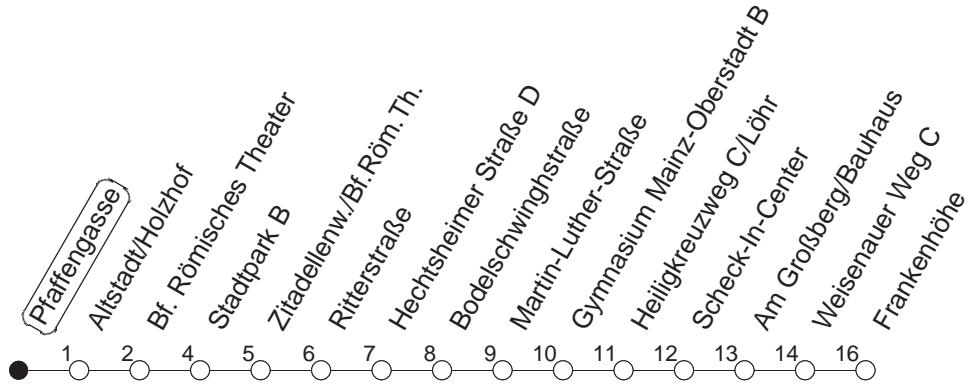

## Pfaffengasse

BUS

→ Hechtsheim/Frankenhöhe

🕒	Nächte auf Mo.-Fr.	Nächte auf Sa.	Nächte auf Sonn-/Feiertage	Besondere Feiertage*
23	07 37			07 37
0	07			07
1	07	07 37	07 37	10
2		07	07	10
3		07	07	07
4		07	07	07
5		07	07	07
6		07	07	07
7			07	07 <sub>n</sub>
8			07	07 <sub>n</sub>