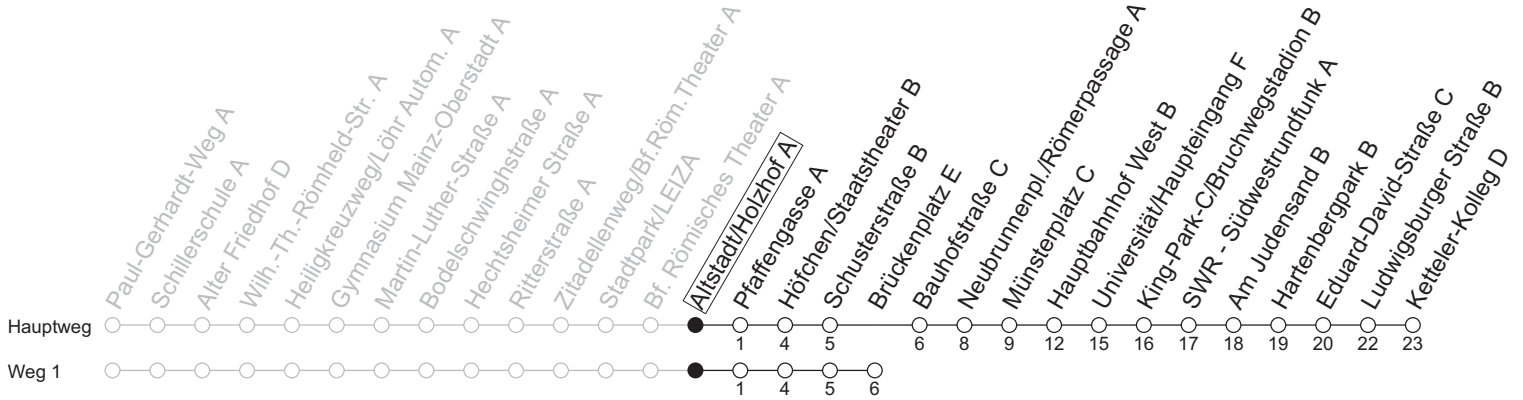

65

Altstadt/Holzhof A

→ Mainz-Hartenberg/Ketteler-Kolleg D

	Mo-Fr an Schultagen	Mo-Fr (Ferien)	Sa (außerhalb der Ferien)	Sa (Ferien RLP)	Sonn-/Feiertag
5	50 ₁	50 ₁			
6	16 ₁ 49	16 ₁ 49 ₁			
7	19 39 49	19 ₁ 49 ₁			
8	19 49	19 ₁ 49 ₁	16 ₁ 49 ₁	16 ₁ 49 ₁	
9	19 49	19 ₁ 49 ₁	19 49	19 ₁ 49 ₁	
10	19 49	19 ₁ 49 ₁	19 49	19 ₁ 49 ₁	
11	19 49	19 ₁ 49 ₁	19 49	19 ₁ 49 ₁	
12	19 49	19 ₁ 49 ₁	19 49	19 ₁ 49 ₁	45 ₁
13	19 49	19 ₁ 49 ₁	19 49	19 ₁ 49 ₁	15 ₁ 45 ₁
14	19 49	19 ₁ 49 ₁	19 49	19 ₁ 49 ₁	15 ₁ 45 ₁
15	19 49	19 ₁ 49 ₁	19 49	19 ₁ 49 ₁	15 ₁ 45 ₁
16	19 49	19 ₁ 49 ₁	19 49	19 ₁ 49 ₁	15 ₁ 45 ₁
17	19 49	19 ₁ 49 ₁	19 49	19 ₁ 49 ₁	15 ₁ 45 ₁
18	19 49	19 ₁ 49 ₁	15 ₁ 45 ₁	15 ₁ 45 ₁	15 ₁ 45 ₁
19	19 49 ₁	19 ₁ 49 ₁	15 ₁ 45 ₁	15 ₁ 45 ₁	15 ₁
20	16 ₁	16 ₁	15 ₁	15 ₁	

1 : fährt Weg 1

gültig ab: 13.04.2026

Ferien RLP: 20.12.25-07.01.26 / 16.-17.02. / 28.03.-12.04. / 15.05. / 05.06. / 27.06.-09.08. / 03.10.-18.10.26

Weitere Informationen im Verkehrs-Center Mainz (Tel. 0 61 31 - 12 77 77) und www.mainzer-mobilitaet.de