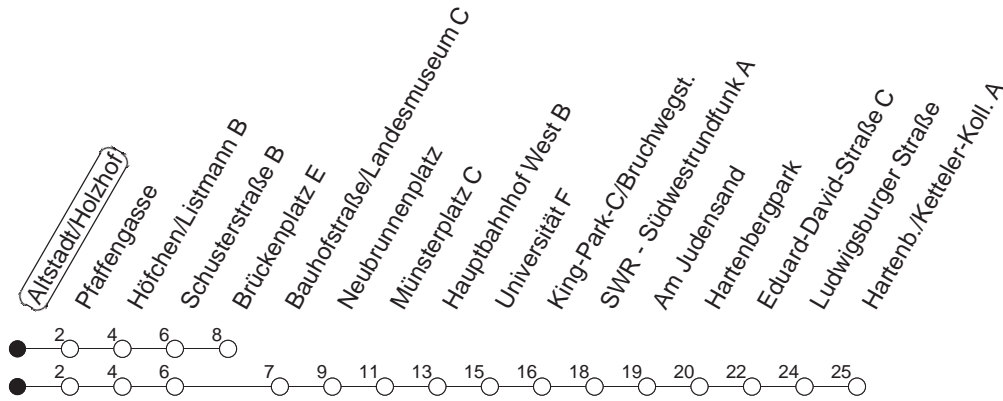

## Altstadt/Holzhof

BUS

→ Hartenberg/Ketteler-Kolleg

🕒	Mo.-Fr. (Schule)			Mo.-Fr. (Ferien)		Samstag		Sonn-/Feiertag	
5	51 <sub>B</sub>			51 <sub>B</sub>					
6	18 <sub>B</sub>	49		18 <sub>B</sub>	49				
7	19	39	49	19	49				
8	19	49		19	49	18	49		
9	19	49		19	49	19	49		
10	19	49		19	49	19	49		
11	19	49		19	49	19	49		
12	19	49		19	49	19	49	49 <sub>B</sub>	
13	19	49		19	49	19	49	19 <sub>B</sub>	49 <sub>B</sub>
14	19	49		19	49	19	49	19 <sub>B</sub>	49 <sub>B</sub>
15	19	49		19	49	19	49	19 <sub>B</sub>	49 <sub>B</sub>
16	19	49		19	49	19	49	19 <sub>B</sub>	49 <sub>B</sub>
17	19	49		19	49	19	49	19 <sub>B</sub>	49 <sub>B</sub>
18	19	49		19	49	19 <sub>B</sub>	49 <sub>B</sub>	19 <sub>B</sub>	49 <sub>B</sub>
19	19	49 <sub>B</sub>		19	49 <sub>B</sub>	19 <sub>B</sub>	49 <sub>B</sub>	19 <sub>B</sub>	
20	19 <sub>B</sub>			19 <sub>B</sub>		19 <sub>B</sub>			

B : Bis Brückenplatz

gültig ab: 01.04.22

Ferien in Rheinland-Pfalz: 11.04. - 22.04. / 27.05. / 17.06. / 25.07. - 02.09. / 17.10. - 31.10.22.

Weitere Infos im Verkehrs Center Mainz (Tel. 0 61 31 - 12 77 77) und [www.mainzer-mobilitaet.de](http://www.mainzer-mobilitaet.de)