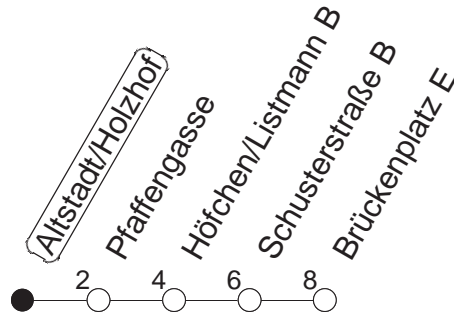

66

Altstadt/Holzhof

BUS

→ Altstadt/Brückenplatz

🕒	Mo.-Fr. (Schule)	Mo.-Fr. (Ferien)	Samstag	Sonn-/Feiertag
6	57	57		
7	12 27 37 42 52 57	12 27 42 57		
8	12 27 42 57	12 27 42 57		
9	12	12		
10				
11				
12				
13	27 42 57	27 42 57		
14	12 27 42 57	12 27 42 57		
15	12 27 42 57	12 27 42 57		
16	12 27 42 57	12 27 42 57		
17	12 27 42 57	12 27 42 57		
18	12 27 42	12 27 42		

gültig ab: 17.10.22

Ferien in Rheinland-Pfalz: 11.04. - 22.04. / 27.05. / 17.06. / 25.07. - 02.09. / 17.10. - 31.10.22.

Weitere Infos im Verkehrs Center Mainz (Tel. 0 61 31 - 12 77 77) und www.mainzer-mobilitaet.de