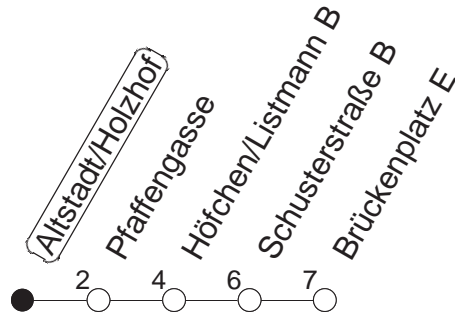

66

Altstadt/Holzhof

BUS

→ Altstadt/Brückenplatz

 Mo.-Fr. (Schule)	Mo.-Fr. (Ferien)	Samstag	Sonn-/Feiertag
6 58	58		
7 13 28 38 43 53 58	13 28 43 58		
8 13 28 43 58	13 28 43 58		
9 13	13		
10			
11			
12			
13 28 43 58	28 43 58		
14 13 28 43 58	13 28 43 58		
15 13 28 43 58	13 28 43 58		
16 13 28 43 58	13 28 43 58		
17 13 28 43 58	13 28 43 58		
18 13 28 43	13 28 43		

gültig ab: 13.12.20

Ferien Mainz: 21.12.20-05.01.21 / 15./16.02. / 29.03.-06.04. / 25.05.-04.06. / 14.05. / 19.07.-27.08. / 11.10.-22.10.21.

Weitere Infos im Verkehrs Center Mainz (Tel. 0 61 31 - 12 77 77) und www.mainzer-mobilitaet.de