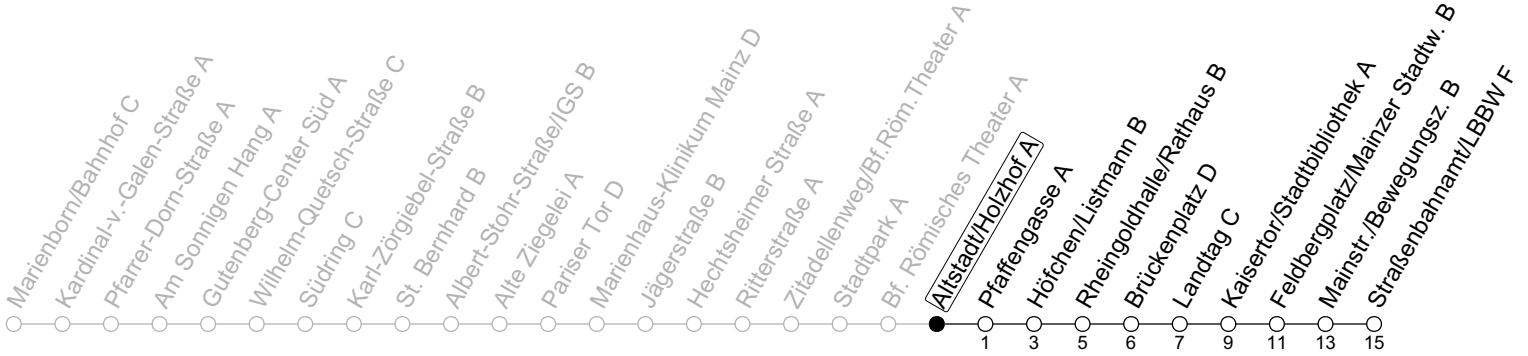

70

Altstadt/Holzhof A

→ Mainz-Neustadt/Straßenbahnamt/LBBW F

Sperrung Eisgrubweg/Windmühlenstraße

	Montag-Freitag	Samstag	Sonn-/Feiertag
5	58		
6	28 58		
7	29 39 _s 49 _s 59	32	
8	28 58	02 32 58	
9	28 58	28 58	32
10	28 58	28 58	02 32
11	28 58	28 58	02 32
12	28 58	28 58	02 32
13	28 58	28 58	02 32
14	28 58	28 58	02 32
15	28 58	28 58	02 32
16	28 58	28 58	02 32
17	28 58	28 58	02 32
18	28 58	28 58	02 32
19	28 58	28 58	02 32
20	28	32	02 32
21	02 32	02 32	02 32
22	02 32	02 32	02 32
23	02 _{Fn} 32 _{Fn}	02 32	

F_n: Nur Nacht Freitag auf Samstag und Nacht vor Feiertag auf den Feiertag

S: Nur an Schultagen in Rheinland-Pfalz

gültig ab: 21.05.2024

Ferien RLP: 27.12.-23.01.24 / 12.-14.02. / 25.03.-02.04. / 10.05. / 21.-31.05. / 15.07.-23.08. / 04.10. / 14.10.-25.10.24
 Weitere Informationen im Verkehrs-Center Mainz (Tel. 0 61 31 - 12 77 77) und www.mainzer-mobilitaet.de