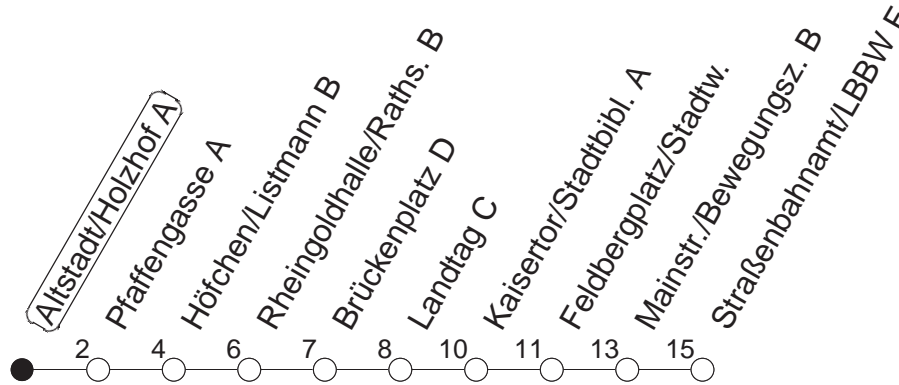

71

Altstadt/Holzhof A

BUS

→ Gonsenheim/TSV SCHOTT
Mainz

🕒	Mo.-Fr. (Schule)			Mo.-Fr. (Ferien)		Samstag		Sonn-/Feiertag
6	43 _A			43 _A				
7	13 _A	33 _A	43 _A	13 _A	43 _A			
8	08 _A	13 _A	43 _A	13 _A	43 _A	43 _A		
9	13 _A	43 _A		13 _A	43 _A	13 _A	43 _A	
10	13 _A	43 _A		13 _A	43 _A	13 _A	43 _A	
11	13 _A	43 _A		13 _A	43 _A	13 _A	43 _A	
12	13 _A	43 _A		13 _A	43 _A	13 _A	43 _A	
13	13 _A	43 _A		13 _A	43 _A	13 _A	43 _A	
14	13 _A	43 _A		13 _A	43 _A	13 _A	43 _A	
15	13 _A	43 _A		13 _A	43 _A	13 _A	43 _A	
16	13 _A	43 _A		13 _A	43 _A	13 _A	43 _A	
17	13 _A	43 _A		13 _A	43 _A	13 _A	43 _A	
18	13 _A	43 _A		13 _A	43 _A	13 _A	43 _A	
19	13 _A	43 _A		13 _A	43 _A	13 _A	43 _A	
20	13 _A	43 _A		13 _A	43 _A			

A : Nur bis Straßenbahnamt/LBBW

gültig ab: ab 11.12.2022

Ferien in RLP: 23.12.22 - 02.01.23 / 03.04. - 11.04. / 19.05. / 30.05. - 09.06. / 24.07. - 01.09. / 16.10. - 27.10.23

Weitere Infos im Verkehrs Center Mainz (Tel. 0 61 31 - 12 77 77) und www.mainzer-mobilitaet.de