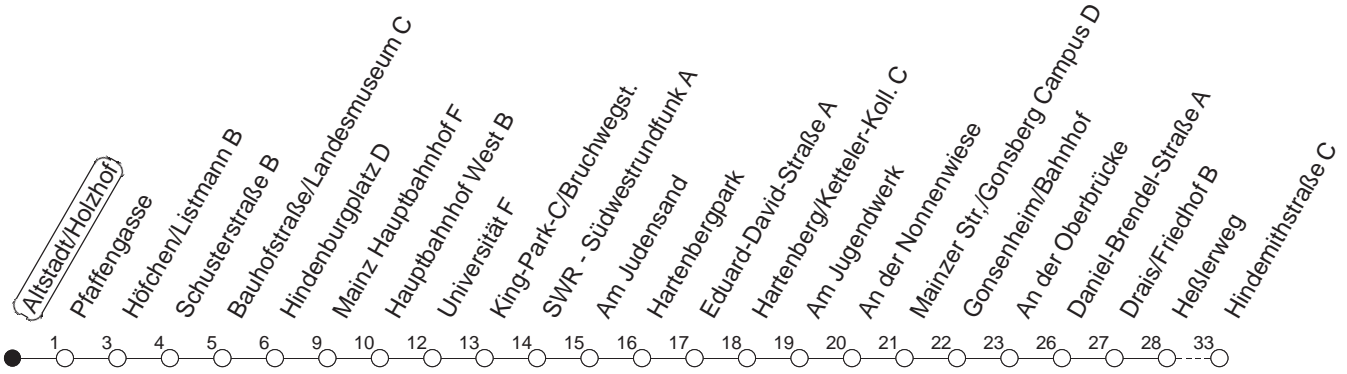

93

Altstadt/Holzhof

BUS

Lerchenberg/Hindemithstraße

🕒	Nächte auf Mo.-Fr.	Nächte auf Sa.	Nächte auf Sonn-/Feiertage	Besondere Feiertage*
22	46			46
23	16 46			16 46
0	46	46	46	46
1	46 _H	16 _x 46	16 _x 46	46
2		46 _x	46 _x	46 _x
3		46	46	46
4		46	46	46
5		46	46	46
6			46	46 _n
7			46	46 _n

H : Nur bis Hauptbahnhof

n : Nicht am Morgen des Karsamstags

x : Ab Hindemithstraße weiter über Klein-Winternheim nach Ober-Olm

gültig ab: 01.04.22

* Diese Spalte gilt in den Nächten Karfreitag auf Karsamstag; Ostersonntag auf Ostermontag; Pfingstsonntag auf Pfingstmontag; 02. auf 03.10.22.