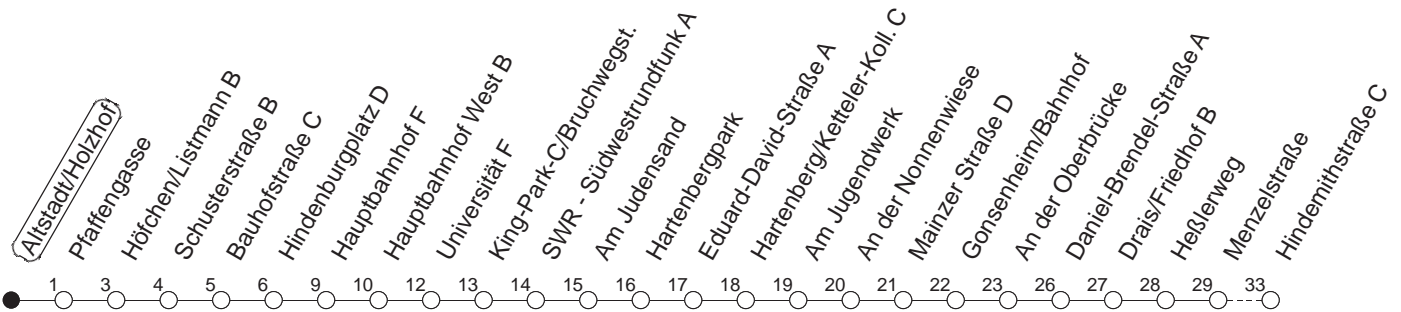

93

Altstadt/Holzshof

BUS

Lerchenberg/Hindemithstraße

	Nächte auf Mo.-Fr.	Nächte auf Sa.	Nächte auf Sonn-/Feiertage	Besondere Feiertage*
22	46			46
23	16 46			16 46
0	46	46	46	46
1	46 _H	16 46	16 46	46
2		46 _x	46 _x	46 _x
3		46	46	46
4		46	46	46
5		46	46	46
6			46	46 _{So}
7			46	46 _{So}

H : Nur bis Hauptbahnhof

So : Nicht an Samstagmorgen

x : Ab Hindemithstraße weiter über Klein-Winternheim nach Ober-Olm

gültig ab: 13.12.20

* Nächte 25. auf 26. u. 26. auf 27.12.; 01. auf 02.01.; Karfreitag auf -samstag; Ostersonntag auf -montag; 01. auf 02.05; Pfingstsonntag auf -montag