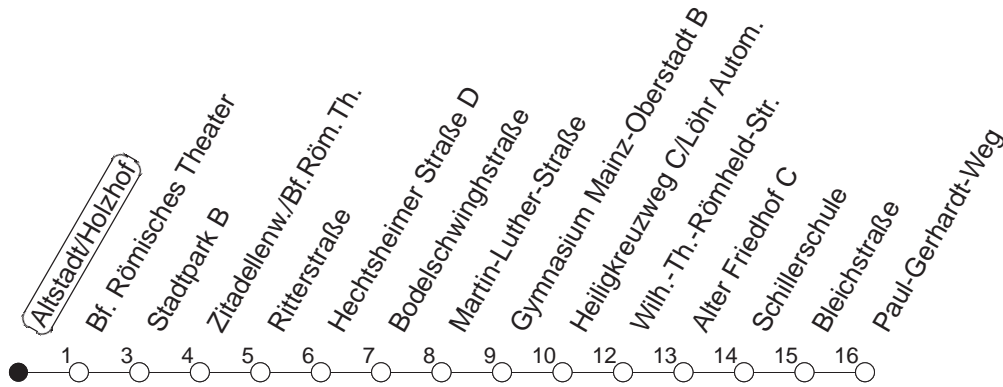

65

Altstadt/Holzhof

BUS

Weisenau/Paul-Gerhardt-Weg

🕒	Mo.-Fr. (Schule)				Mo.-Fr. (Ferien)		Samstag		Sonn-/Feiertag	
6	42				42					
7	12	24 _H	39 _H	42	12	42				
8	12	42			12	42				
9	12	42			12	42	12	42		
10	12	42			12	42	12	42		
11	12	42			12	42	12	42		
12	12	42			12	42	12	42		
13	12	42			12	42	12	42	13	43
14	12	42			12	42	12	42	13	43
15	12	42			12	42	12	42	13	43
16	12	42			12	42	12	42	13	43
17	12	42			12	42	12	42	13	43
18	12	42			12	42	12	42	13	43
19	12	42			12	42	13	43	13	43
20	12				12		13			

H : Nur bis Heiligkreuzweg/Löhr Automeile

gültig ab: 01.04.22

Ferien in Rheinland-Pfalz: 11.04. - 22.04. / 27.05. / 17.06. / 25.07. - 02.09. / 17.10. - 31.10.22.

Weitere Infos im Verkehrs Center Mainz (Tel. 0 61 31 - 12 77 77) und www.mainzer-mobilitaet.de