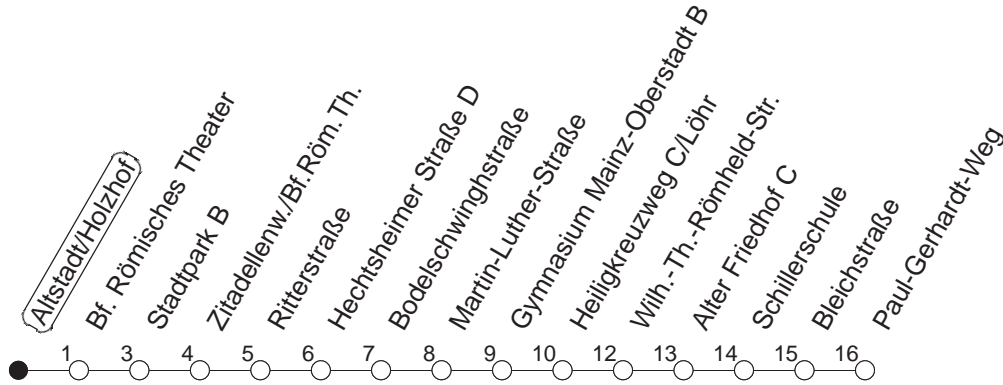

## Altstadt/Holzhof

**BUS**

**Weisenau/Paul-Gerhardt-Weg**

🕒	Mo.-Fr. (Schule)				Mo.-Fr. (Ferien)		Samstag		Sonn-/Feiertag	
<b>6</b>	42				42					
<b>7</b>	12	24 <sub>H</sub>	39 <sub>H</sub>	42	12	42				
<b>8</b>	12	42			12	42				
<b>9</b>	12	42			12	42	12	42		
<b>10</b>	12	42			12	42	12	42		
<b>11</b>	12	42			12	42	12	42		
<b>12</b>	12	42			12	42	12	42		
<b>13</b>	12	42			12	42	12	42	13	43
<b>14</b>	12	42			12	42	12	42	13	43
<b>15</b>	12	42			12	42	12	42	13	43
<b>16</b>	12	42			12	42	12	42	13	43
<b>17</b>	12	42			12	42	12	42	13	43
<b>18</b>	12	42			12	42	12	42	13	43
<b>19</b>	12	42			12	42	13	43	13	43
<b>20</b>	12				12		13			

H : Nur bis Heiligkreuzweg/Löhr Automeile

gültig ab: 13.12.20

Ferien in RLP: 21.12.20-06.01.21 / 29.03.-06.04. / 25.05.-02.06. / 19.07.-27.08. / 11.10.-22.10.21.

Weitere Infos im Verkehrs Center Mainz (Tel. 0 61 31 - 12 77 77) und [www.mainzer-mobilitaet.de](http://www.mainzer-mobilitaet.de)