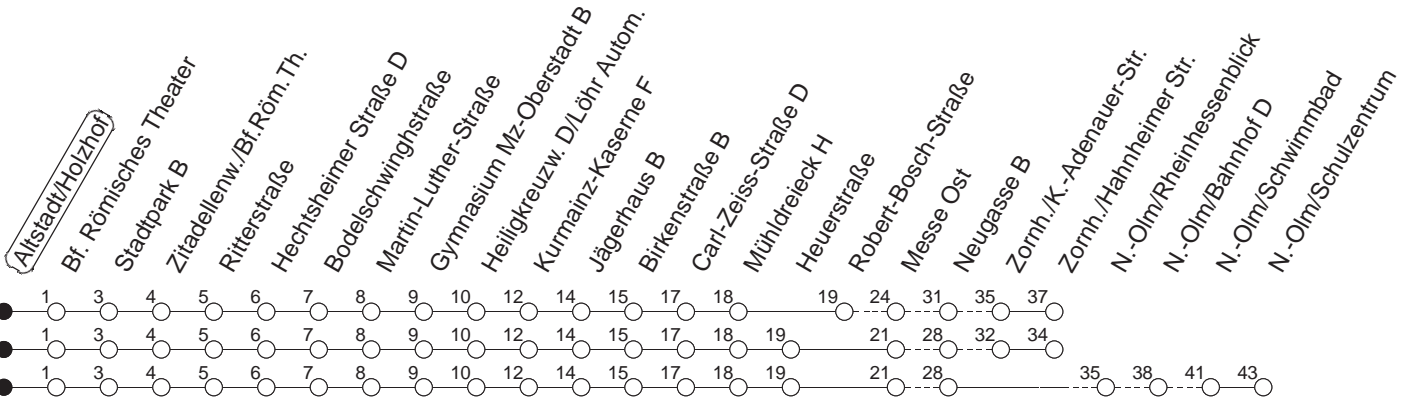

## Altstadt/Holzhof

BUS

→ Nieder-Olm/Schulzentr. bzw. Zornheim/Hahnheimer Str.

🕒	Mo.-Fr. (Schule)				Mo.-Fr. (Ferien)				Samstag	Sonn-/Feiertag
6	19 <sub>Z</sub>	34 <sub>N</sub>	49 <sub>Z</sub>		19 <sub>Z</sub>	34 <sub>N</sub>	49 <sub>Z</sub>			
7	04 <sub>N</sub>	19 <sub>Z</sub>	34 <sub>N</sub>	49 <sub>Z</sub>	04 <sub>N</sub>	19 <sub>Z</sub>	34 <sub>N</sub>	49 <sub>Z</sub>		
8	04 <sub>N</sub>	19 <sub>Z</sub>	34 <sub>N</sub>		04 <sub>N</sub>	19 <sub>Z</sub>	34 <sub>N</sub>			
9										
10										
11										
12										
13	04 <sub>N</sub>	19 <sub>Z</sub>	34 <sub>N</sub>	49 <sub>Z</sub>	04 <sub>N</sub>	19 <sub>Z</sub>	34 <sub>N</sub>	49 <sub>Z</sub>		
14	04 <sub>N</sub>	19 <sub>Z</sub>	34 <sub>N</sub>	49 <sub>Z</sub>	04 <sub>N</sub>	19 <sub>Z</sub>	34 <sub>N</sub>	49 <sub>Z</sub>		
15	04 <sub>N</sub>	19 <sub>Z</sub>	34 <sub>N</sub>	49 <sub>Z</sub>	04 <sub>N</sub>	19 <sub>Z</sub>	34 <sub>N</sub>	49 <sub>Z</sub>		
16	04 <sub>N</sub>	19 <sub>Z</sub>	34 <sub>N</sub>	49 <sub>Z</sub>	04 <sub>N</sub>	19 <sub>Z</sub>	34 <sub>N</sub>	49 <sub>Z</sub>		
17	04 <sub>N</sub>	19 <sub>Z</sub>	34 <sub>N</sub>	49 <sub>Z</sub>	04 <sub>N</sub>	19 <sub>Z</sub>	34 <sub>N</sub>	49 <sub>Z</sub>		
18	04 <sub>N</sub>	19 <sub>Z</sub>	34 <sub>N</sub>		04 <sub>N</sub>	19 <sub>Z</sub>	34 <sub>N</sub>			

Z : Nach Zornheim/Hahnheimer Straße

N : Nach Nieder-Olm/Schulzentrum

gültig ab: 17.10.22

Ferien in Rheinland-Pfalz: 11.04. - 22.04. / 27.05. / 17.06. / 25.07. - 02.09. / 17.10. - 31.10.22.

Weitere Infos im Verkehrs Center Mainz (Tel. 0 61 31 - 12 77 77) und [www.mainzer-mobilitaet.de](http://www.mainzer-mobilitaet.de)