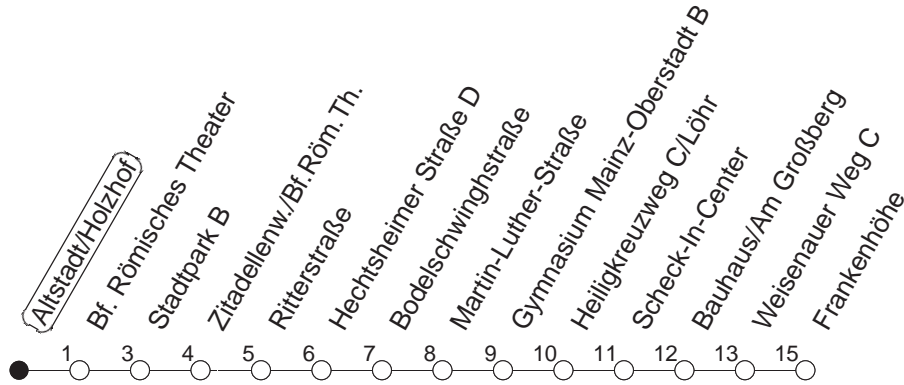

93

Altstadt/Holzhof

BUS

→ Hechtsheim/Frankenhöhe

🕒	Nächte auf Mo.-Fr.	Nächte auf Sa.	Nächte auf Sonn-/Feiertage	Besondere Feiertage*
23	08 38			08 38
0	08			08
1	08	08 38	08 38	08
2		08	08	08
3		08	08	08
4		08	08	08
5		08	08	08
6		08	08	08
7			08	08 _{So}
8			08	08 _{So}

So : Nicht an Samstagmorgen

gültig ab: 13.12.20

* Nächte 25. auf 26. u. 26. auf 27.12.; 01. auf 02.01.; Karfreitag auf -samstag; Ostersonntag auf -montag; 01. auf 02.05; Pfingstsonntag auf -montag

Weitere Infos im Verkehrs Center Mainz (Tel. 0 61 31 - 12 77 77) und www.mainzer-mobilitaet.de