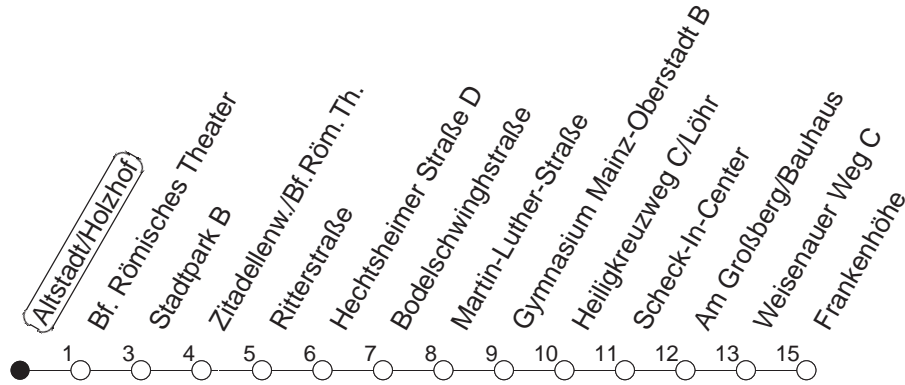

93

Altstadt/Holzhof

BUS

→ Hechtsheim/Frankenhöhe

🕒	Nächte auf Mo.-Fr.	Nächte auf Sa.	Nächte auf Sonn-/Feiertage	Besondere Feiertage*
23	08 38			08 38
0	08			08
1	08	08 38	08 38	11
2		08	08	11
3		08	08	08
4		08	08	08
5		08	08	08
6		08	08	08
7			08	08 _n
8			08	08 _n

_n : Nicht am Morgen des Karsamstags

gültig ab: 01.04.22

* Diese Spalte gilt in den Nächten Karfreitag auf Karsamstag; Ostersonntag auf Ostermontag; Pfingstsonntag auf Pfingstmontag; 02. auf 03.10.22.

Weitere Infos im Verkehrs Center Mainz (Tel. 0 61 31 - 12 77 77) und www.mainzer-mobilitaet.de