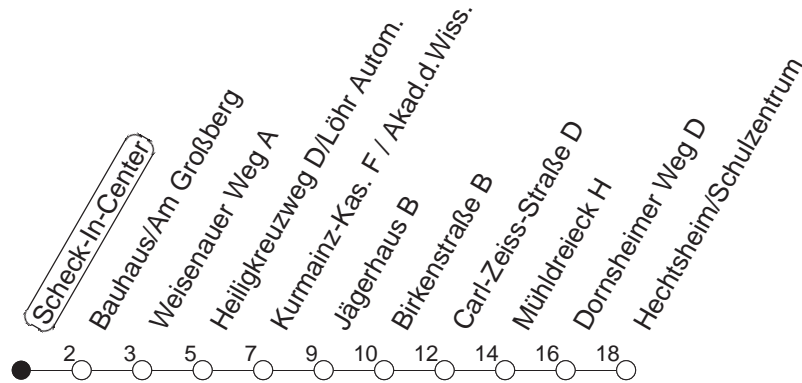

62

Scheck-In-Center

BUS

Weisenau/Friedrich-Ebert-Str.

Mo.-Fr. (Schule)

Mo.-Fr. (Ferien)

Samstag

Sonn-/Feiertag

7

39_z

z : Ab Friedrich-Ebert-Straße weiter über Bauhaus/Am Großberg - Kurmainz-Kaserne bis Hechtsheim/Schulzentrum

gültig ab: 15.12.19

Ferien in RLP: 23.12.19-06.01.20 / 17.02.-26.02. / 09.04.-17.04. / 22.05. / 12.06 / 06.07.-14.08. / 12.10.-23.10.20