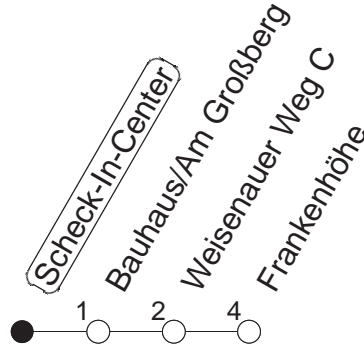

## Scheck-In-Center

BUS

→ Hechtsheim/Frankenhöhe

🕒	Nächte auf Mo.-Fr.	Nächte auf Sa.	Nächte auf Sonn-/Feiertage	Besondere Feiertage*
<b>23</b>	19 49			19 49
<b>0</b>	19			19
<b>1</b>	19	19 49	19 49	19
<b>2</b>		19	19	19
<b>3</b>		19	19	19
<b>4</b>		19	19	19
<b>5</b>		19	19	19
<b>6</b>		19	19	19
<b>7</b>			19	19 <sub>So</sub>
<b>8</b>			19	19 <sub>So</sub>