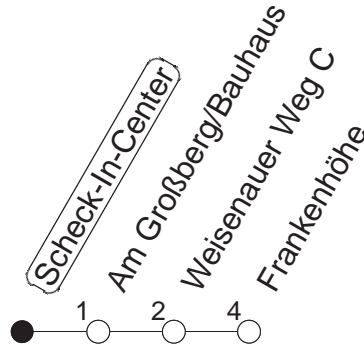

93

Scheck-In-Center

BUS

→ Hechtsheim/Frankenhöhe

🕒	Nächte auf Mo.-Fr.		Nächte auf Sa.		Nächte auf Sonn-/Feiertage		Besondere Feiertage*	
	19	49	19	49	19	49	19	49
23	19	49					19	49
0	19						19	
1	19		19	49	19	49	22	
2			19		19		22	
3			19		19		19	
4			19		19		19	
5			19		19		19	
6			19		19		19	
7					19		19 _n	
8					19		19 _n	