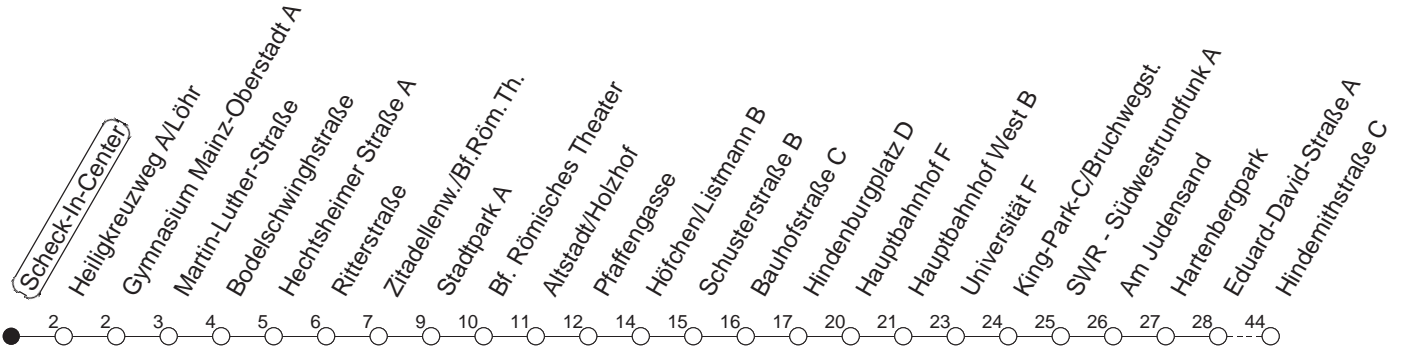

93

Scheck-In-Center

BUS

Lerchenberg/Hindemithstraße

🕒	Nächte auf Mo.-Fr.	Nächte auf Sa.	Nächte auf Sonn-/Feiertage	Besondere Feiertage*
23	05 35			05 35
0	35			35
1	35 _H	05 35	05 35	35
2		35 _X	35 _X	35 _X
3		35	35	35
4		35	35	35
5		35	35	35
6			35	35 _{So}
7			35	35 _{So}

H : Nur bis Hauptbahnhof

So : Nicht an Samstagmorgen

X : Ab Hindemithstraße weiter über Klein-Winternheim nach Ober-Olm

gültig ab: 13.12.20

* Nächte 25. auf 26. u. 26. auf 27.12.; 01. auf 02.01.; Karfreitag auf -samstag; Ostersonntag auf -montag; 01. auf 02.05; Pfingstsonntag auf -montag