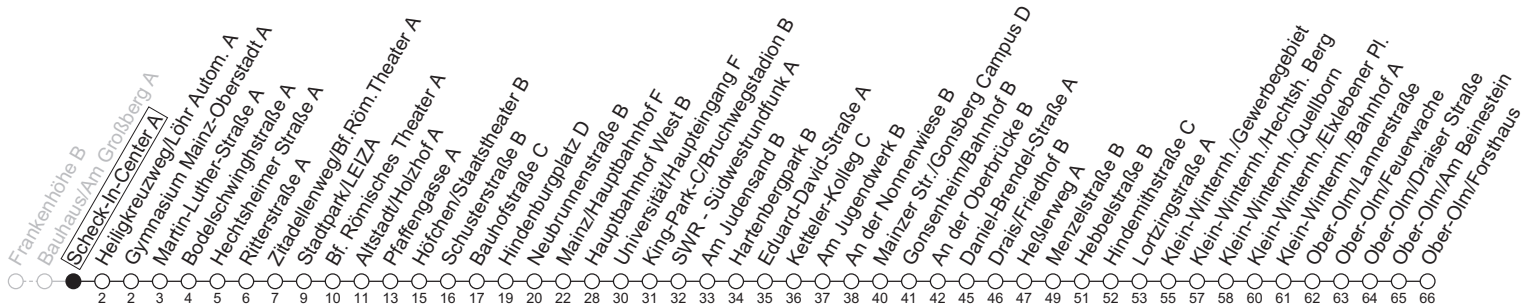

93

Scheck-In-Center A

→ Ober-Olm/Forsthaus

	Nächte Mo./Di. bis Do./Fr.	Nacht Freitag auf Samstag	Samstag	Sonn-/Feiertag
4			33 _a	33 _a
5			33 _a	33 _a
6			33 _a	33 _a
7			02 _a 32 _a	33 _a
8				33 _a
9				02 _a 32 _a
10				
11				
12				
13				
14				
15				
16				
17				
18				
19				
20				
21				
22				
23	03 _a 33 _a	03 _a 33 _a	03 _a 33 _a	03 _a 33 _a
0	33 _a	03 _a 33 _a	03 _a 33 _a	33 _a
1		33 _{KH}	33 _{KH}	
2		33 _{KH}	33 _{KH}	
3		33 _a	33 _a	

a : nur bis Hindemithstraße C

KH : Ab Forsthaus weiter über Mainz/Kisselberg bis Mainz/Hauptbahnhof

gültig ab: 13.04.2026

In Nächten vor Feiertagen gilt auf dieser Linie der Freitagsfahrplan

Weitere Informationen im Verkehrs-Center Mainz (Tel. 0 61 31 - 12 77 77) und www.mainzer-mobilitaet.de