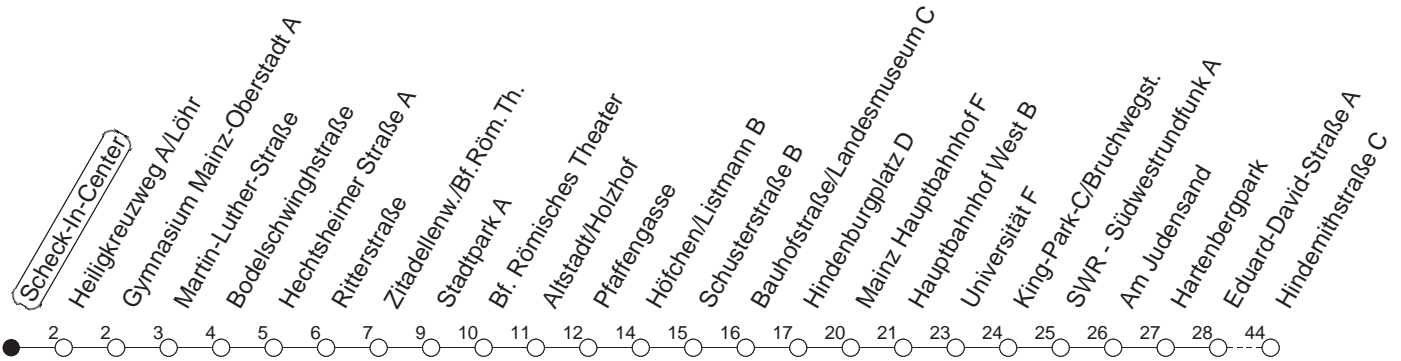

93

Scheck-In-Center

BUS

Lerchenberg/Hindemithstraße

🕒	Nächte auf Mo.-Fr.	Nächte auf Sa.	Nächte auf Sonn-/Feiertage	Besondere Feiertage*
23	05 35			05 35
0	35			35
1	35 _H	05 _x 35	05 _x 35	35
2		35 _x	35 _x	35 _x
3		35	35	35
4		35	35	35
5		35	35	35
6			35	35 _n
7			35	35 _n

H : Nur bis Hauptbahnhof

n : Nicht am Morgen des Karsamstags

x : Ab Hindemithstraße weiter über Klein-Winternheim nach Ober-Olm

gültig ab: 01.04.22

* Diese Spalte gilt in den Nächten Karfreitag auf Karsamstag; Ostersonntag auf Ostermontag; Pfingstsonntag auf Pfingstmontag; 02. auf 03.10.22.