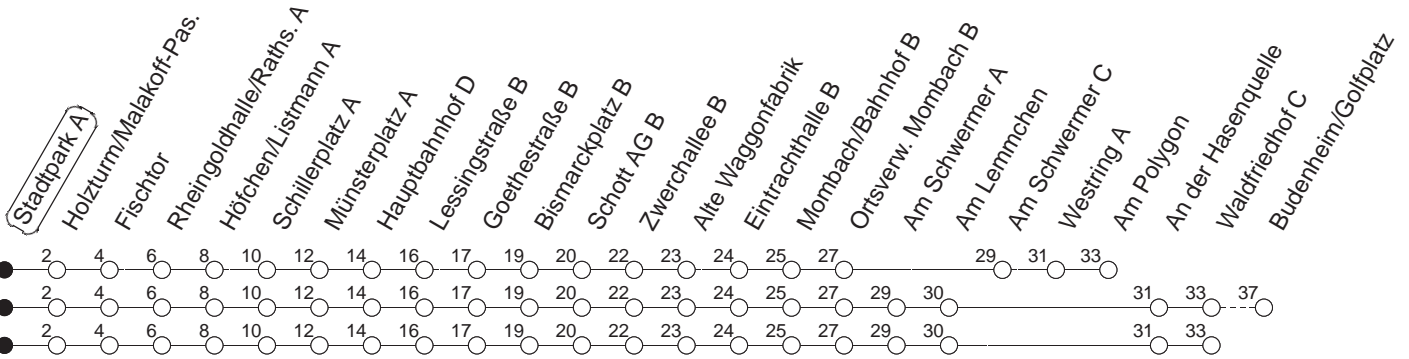

61

Stadtpark A

BUS

→ Budenheim/Golfplatz

Uhrzeit	Mo.-Fr. (Schule)	Mo.-Fr. (Ferien)	Samstag	Sonn-/Feiertag
4	59 _W	59 _W		
5	29 _W	29 _W		
6	06 _W 36 _W 51 _W	06 _W 36 _W 51 _W	33 _B	
7	06 _W 21 _W 26 _x 31 _x 36 51 _W	06 _W 21 _W 36 51 _W	03 _W 33 _W	
8	06 _W 21 _P 36 51 _P	06 _W 21 _P 36 51 _P	03 _W 33 _W	48 _W
9	06 _W 21 _P 36 51 _P	06 _W 21 _P 36 51 _P	03 _W 21 _P 36 51 _P	48
10	06 _W 21 _P 36 51 _P	06 _W 21 _P 36 51 _P	06 _W 21 _P 36 51 _P	33
11	06 _W 21 _P 36 51 _P	06 _W 21 _P 36 51 _P	06 _W 21 _P 36 51 _P	03 _W 33
12	06 _W 21 _P 36 51 _W	06 _W 21 _P 36 51 _W	06 _W 21 _P 36 51 _P	03 _W 33
13	06 _W 21 _W 36 51 _W	06 _W 21 _W 36 51 _W	06 _W 21 _P 36 51 _P	03 _W 33
14	06 _W 21 _W 36 51 _W	06 _W 21 _W 36 51 _W	06 _W 21 _P 36 51 _P	03 _W 33
15	06 _W 21 _W 36 51 _W	06 _W 21 _W 36 51 _W	06 _W 21 _P 36 51 _P	03 _W 33
16	06 _W 21 _W 36 51 _W	06 _W 21 _W 36 51 _W	06 _W 21 _P 36 51 _P	03 _W 33
17	06 _W 21 _W 36 51 _W	06 _W 21 _W 36 51 _W	06 _W 21 _P 36 51 _P	03 _W 33
18	06 _W 21 _W 36 51 _W	06 _W 21 _W 36 51 _W	06 _W 21 _P 36	03 _W 33
19	06 _W 21 _B 36 51 _B	06 _W 21 _B 36 51 _B	03 _W 33 _W	03 _W 33 _W
20	06 _W 20 _B 33 _W	06 _W 20 _B 33 _W	03 _W 33 _W	03 _W 33 _W
21	03 _A 33 _B	03 _A 33 _B	03 _A 33 _B	03 _B 33 _B
22	03 _B 33 _{Bfn}	03 _B 33 _{Bfn}	03 _B 33 _B	03 _B
23	03 _{Bfn} 33 _{Bfn}	03 _{Bfn} 33 _{Bfn}	03 _B 33 _B	
0	03 _{Bfn}	03 _{Bfn}	03 _B	

W : Nur bis Waldfriedhof

x : Ab Stadtpark über Altstadt/Holzhof - Pfaffengasse - Höfchen - Hindenburgplatz bis Hauptbahnhof

P : Nach Mombach/Am Polygon

B : Nur bis Bismarckplatz

A : Nur bis Am Lemmchen

fn : Nur Nacht Freitag auf Samstag und Nacht vor Feiertag auf den Feiertag

gültig ab: 13.12.20

Ferien in RLP: 21.12.20-06.01.21 / 29.03.-06.04. / 25.05.-02.06. / 19.07.-27.08. / 11.10.-22.10.21.

Weitere Infos im Verkehrs Center Mainz (Tel. 0 61 31 - 12 77 77) und www.mainzer-mobilitaet.de