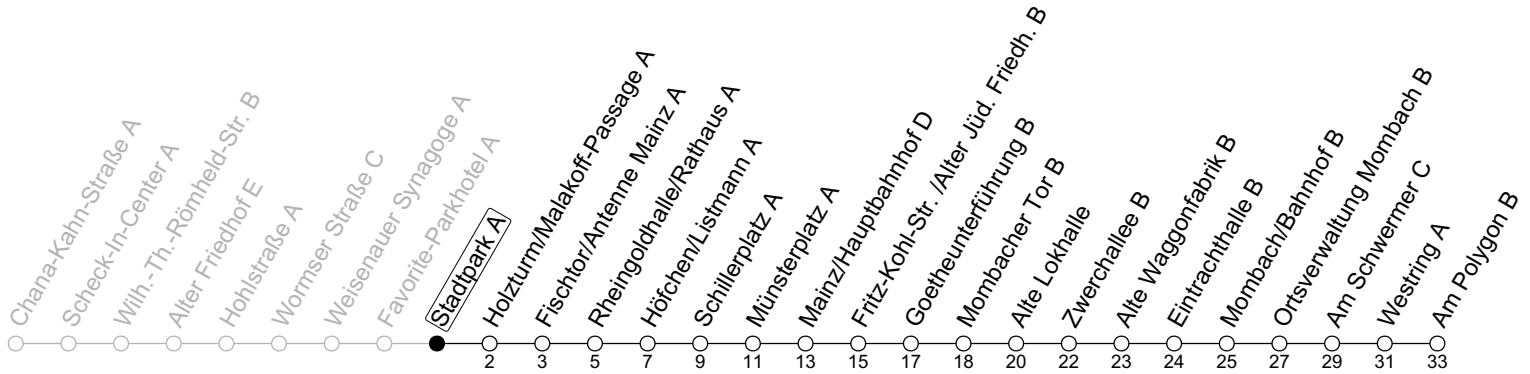

## Stadtpark A

→ Mainz-Mombach/Am Polygon B

| 🕒  | Mo-Fr (Schul- & Brückentage*) | Mo-Fr (Ferien*)                 | Sa (außerhalb der Ferien*)          |
|----|-------------------------------|---------------------------------|-------------------------------------|
| 6  | 45 <sub>a</sub>               | 45 <sub>a</sub>                 |                                     |
| 7  | 15 <sub>a</sub> 45            | 15 <sub>a</sub> 45 <sub>a</sub> |                                     |
| 8  | 15 45                         | 15 <sub>a</sub> 45 <sub>a</sub> |                                     |
| 9  | 15 45                         | 15 <sub>a</sub> 45 <sub>a</sub> | 15 <sub>FSa</sub> 45 <sub>FSa</sub> |
| 10 | 15 45                         | 15 <sub>a</sub> 45 <sub>a</sub> | 15 <sub>FSa</sub> 45 <sub>FSa</sub> |
| 11 | 15 45                         | 15 <sub>a</sub> 45 <sub>a</sub> | 15 <sub>FSa</sub> 45 <sub>FSa</sub> |
| 12 | 15 45                         | 15 <sub>a</sub> 45 <sub>a</sub> | 15 <sub>FSa</sub> 45 <sub>FSa</sub> |
| 13 | 15 45                         | 15 <sub>a</sub> 45 <sub>a</sub> | 15 <sub>FSa</sub> 45 <sub>FSa</sub> |
| 14 | 15 45                         | 15 <sub>a</sub> 45 <sub>a</sub> | 15 <sub>FSa</sub> 45 <sub>FSa</sub> |
| 15 | 15 45                         | 15 <sub>a</sub> 45 <sub>a</sub> | 15 <sub>FSa</sub> 45 <sub>FSa</sub> |
| 16 | 15 45                         | 15 <sub>a</sub> 45 <sub>a</sub> | 15 <sub>FSa</sub> 45 <sub>FSa</sub> |
| 17 | 15 45                         | 15 <sub>a</sub> 45 <sub>a</sub> | 15 <sub>FSa</sub> 45 <sub>FSa</sub> |
| 18 | 15 45                         | 15 <sub>a</sub> 45 <sub>a</sub> | 15 <sub>FSa</sub>                   |
| 19 | 15 45                         | 15 <sub>a</sub> 45 <sub>a</sub> |                                     |